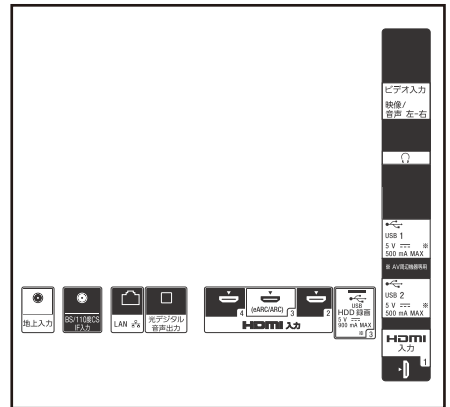

仕様書

型名 **KJ-48A9S/BZ**

製品仕様

製品仕様		KJ-48A9S/BZ
パネル性能・画質	画面サイズ	48V
	パネル	有機ELパネル
	画素数(水平×垂直)	3,840×2,160(4K)
	輝度(cd/m ²)*1	非公表
	コントラスト*1	非公表
	ダイナミックコントラスト*1	非公表
	応答速度(Gray to Gray. Ave.)*1	非公表
	パネル種別	非公表
	パネル表面処理	非公表
	視野角	178度/178度(JEITA規格準拠コントラスト比10:1)
	X-Wide Angle	—
	倍速機能	倍速駆動パネル/X-Motion Clarity
	バックライトタイプ	829万画素自発光制御
	高輝度技術	—
HDR対応(High Dynamic Range)	●*(HDR10/HLG/Dolby Vision)	
高画質プロセッサー	高画質プロセッサー「X1 Ultimate」	
超解像エンジン	4K X-Reality PRO	
トリルミナスディスプレイ	●	
ピクセルコントラストブースター	●	
音質仕様	スピーカー	アクチュエーター×2 サブウーファー×1 2.1ch
	スピーカー数	3
	実用最大出力(JEITA): W	25(10 + 10 + 5)
	Dolby Atmos対応	●
	センタースピーカーモード	—
	スピーカー機能	アコースティック サーフェス オーディオ
チューナー・放送サービス	地上	2*3
	BS・110度CS	2*3
	BS4K・110度CS4K	2*3
	BS8K	—
	CATV:ch	C13-C63
	CATV/パスルー*4	●
	データ放送/データサービス*5	●/●
	ハイブリッドキャスト対応	●
入/出力端子	コンポーネント入力端子	—
	ビデオ入力端子	1*6
	HDMI入力端子	4*7
	センタースピーカー入力端子	—
	RS-232C*8	—
	光デジタル音声出力端子(AAC/PCM/AC3/DTS)	1
	ヘッドホン出力端子	1*9
	アナログ音声出力端子	—
	USB端子	3
	LAN端子(100BASE-TX/10BASE-T)	1
ネットワーク機能	無線LAN機能*10	IEEE802.11ac/a/b/g/n
	Bluetoothオーディオ機器対応	●*11
	Bluetooth対応プロファイル	HID/HOGP/SPP/A2DP*12 /AVRCP
	スクリーンミラーリング	—
	Google アシスタント built-in	●
	Works with Google アシスタント	●*13
	Chromecast built-in	●
	Works with Apple AirPlay	●
	Works with Alexa	●
	Works with Apple HomeKit	●
動作環境・電源部	動作温度	0℃~40℃
	動作湿度	10%~80%(結露なきこと)
	電源	AC100V、50/60 Hz
	年間消費電力量:kWh/年*14	179*15
	消費電力[待機時]:W	279[0.5]
各種寸法・質量	有効画面サイズ(幅×高さ、対角):cm	105.2 x 59.2、120.7
	ベゼル幅(上・横・下):mm	—
	外形寸法(幅×高さ×奥行)[スタンド含む]:cm	106.9 x 62.4 x 5.8[106.9 x 62.9 x 25.5]
	質量(本体のみ):kg	13.9
	質量(スタンド含む):kg	17.6
	梱包サイズ(幅×高さ×奥行):cm	119.0 x 74.5 x 19.0
梱包サイズ(質量):kg*16	22	
その他	VESA対応:横×縦(mm)	300×300
	プロモード	●
	Android TV™ 機能	●
	HTML5対応	●
	ARC(オーディオリターンチャンネル)	●(eARC*17)
	外付けHDD録画*18	●
	外付けHDD裏番組録画*18	●
	時計/タイマー	●/●*19
	リモコン	音声検索機能付リモコン(無線)*20
	付属品	標準スタンド、リモコン、単4形乾電池(2個)、転倒防止用固定ベルト一式

寸法図

KJ-48A9S

壁掛けユニット取付穴 (M6)
 ※ネジ長については取扱説明書を確認してください