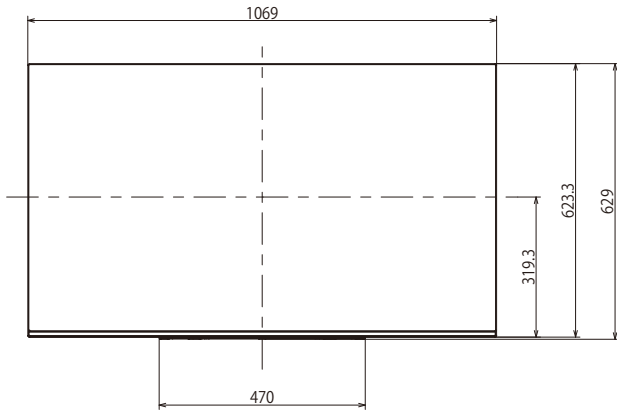

仕様書

型名 **KJ-48A9S/BZ**

製品仕様

製品仕様		KJ-48A9S/BZ
パネル性能・画質	画面サイズ	48V
	パネル	有機ELパネル
	画素数(水平×垂直)	3,840×2,160(4K)
	輝度(cd/m ²)*1	非公表
	コントラスト*1	非公表
	ダイナミックコントラスト*1	非公表
	応答速度(Gray to Gray. Ave.)*1	非公表
	パネル種別	非公表
	パネル表面処理	非公表
	視野角	178度/178度(JEITA規格準拠コントラスト比10:1)
	X-Wide Angle	—
	倍速機能	倍速駆動パネル/X-Motion Clarity
	バックライトタイプ	829万画素自発光制御
	高輝度技術	—
HDR対応(High Dynamic Range)	●*(HDR10/HLG/Dolby Vision)	
高画質プロセッサー	高画質プロセッサー「X1 Ultimate」	
超解像エンジン	4K X-Reality PRO	
トリルミナスディスプレイ	●	
ピクセルコントラストブースター	●	
音質仕様	スピーカー	アクチュエーター×2 サブウーファー×1 2.1ch
	スピーカー数	3
	実用最大出力(JEITA): W	25(10 + 10 + 5)
	Dolby Atmos対応	●
	センタースピーカーモード	—
	スピーカー機能	アコースティック サーフェス オーディオ
チューナー・放送サービス	地上	2*3
	BS・110度CS	2*3
	BS4K・110度CS4K	2*3
	BS8K	—
	CATV:ch	C13-C63
	CATV/パスルー*4	●
	データ放送/データサービス*5	●/●
	ハイブリッドキャスト対応	●
入/出力端子	コンポーネント入力端子	—
	ビデオ入力端子	1*6
	HDMI入力端子	4*7
	センタースピーカー入力端子	—
	RS-232C*8	—
	光デジタル音声出力端子(AAC/PCM/AC3/DTS)	1
	ヘッドホン出力端子	1*9
	アナログ音声出力端子	—
	USB端子	3
	LAN端子(100BASE-TX/10BASE-T)	1
ネットワーク機能	無線LAN機能*10	IEEE802.11ac/a/b/g/n
	Bluetoothオーディオ機器対応	●*11
	Bluetooth対応プロファイル	HID/HOGP/SPP/A2DP*12 /AVRCP
	スクリーンミラーリング	—
	Google アシスタント built-in	●
	Works with Google アシスタント	●*13
	Chromecast built-in	●
	Works with Apple AirPlay	●
	Works with Alexa	●
	Works with Apple HomeKit	●
動作環境・電源部	動作温度	0℃~40℃
	動作湿度	10%~80%(結露なきこと)
	電源	AC100V、50/60 Hz
	年間消費電力量:kWh/年*14	179*15
	消費電力[待機時]:W	279[0.5]
各種寸法・質量	有効画面サイズ(幅×高さ、対角):cm	105.2 x 59.2、120.7
	ベゼル幅(上・横・下):mm	—
	外形寸法(幅×高さ×奥行)[スタンド含む]:cm	106.9 x 62.4 x 5.8[106.9 x 62.9 x 25.5]
	質量(本体のみ):kg	13.9
	質量(スタンド含む):kg	17.6
	梱包サイズ(幅×高さ×奥行):cm	119.0 x 74.5 x 19.0
梱包サイズ(質量):kg*16	22	
その他	VESA対応:横×縦(mm)	300×300
	プロモード	●
	Android TV™ 機能	●
	HTML5対応	●
	ARC(オーディオリターンチャンネル)	●(eARC*17)
	外付けHDD録画*18	●
	外付けHDD裏番組録画*18	●
	時計/タイマー	●/●*19
	リモコン	音声検索機能付リモコン(無線)*20
	付属品	標準スタンド、リモコン、単4形乾電池(2個)、転倒防止用固定ベルト一式

寸法図

KJ-48A9S

壁掛けユニット取付穴 (M6)
 ※ネジ長については取扱説明書を確認してください