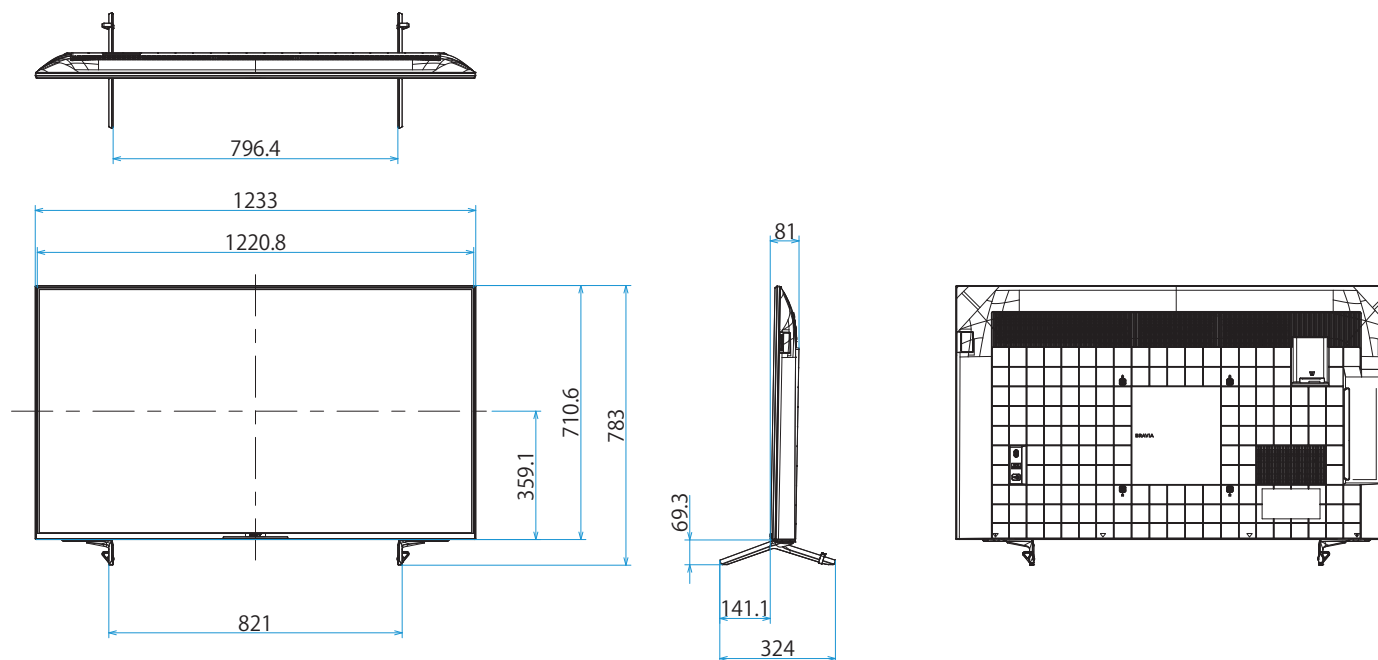

スタンドあり(外側)

スタンドあり(内側)

XRJ-55X90J

SONY

スタンドなし

単位：mm

壁掛けブラケット装着時
(SU-WL850)