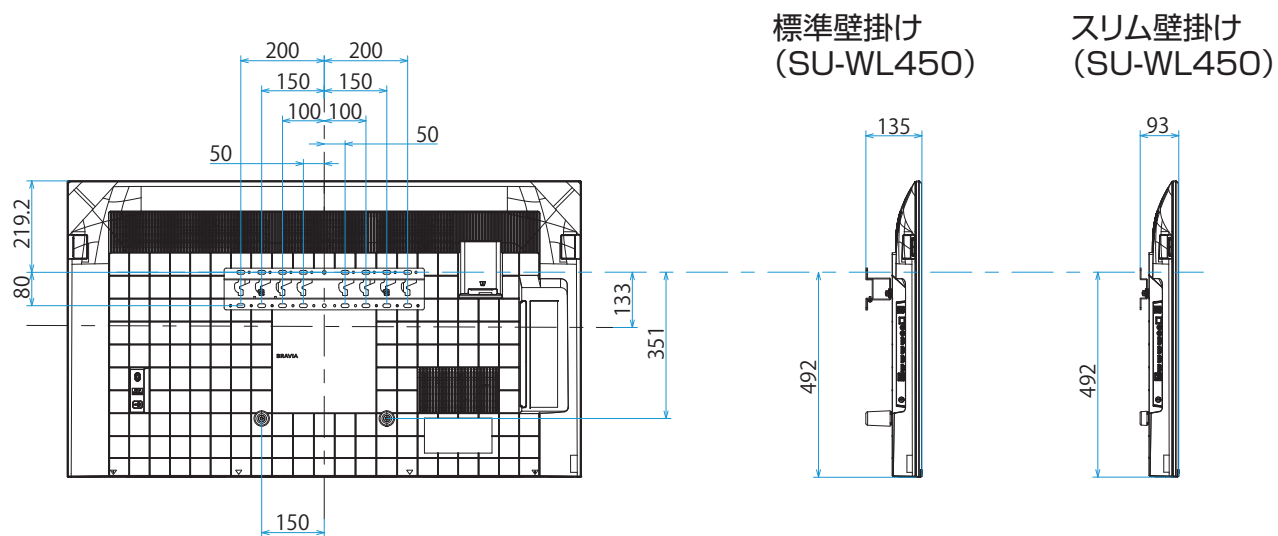

スタンドあり(外側)

スタンドあり(内側)

XRJ-55X90J

SONY

スタンドなし

単位：mm

壁掛けブラケット装着時
(SU-WL850)