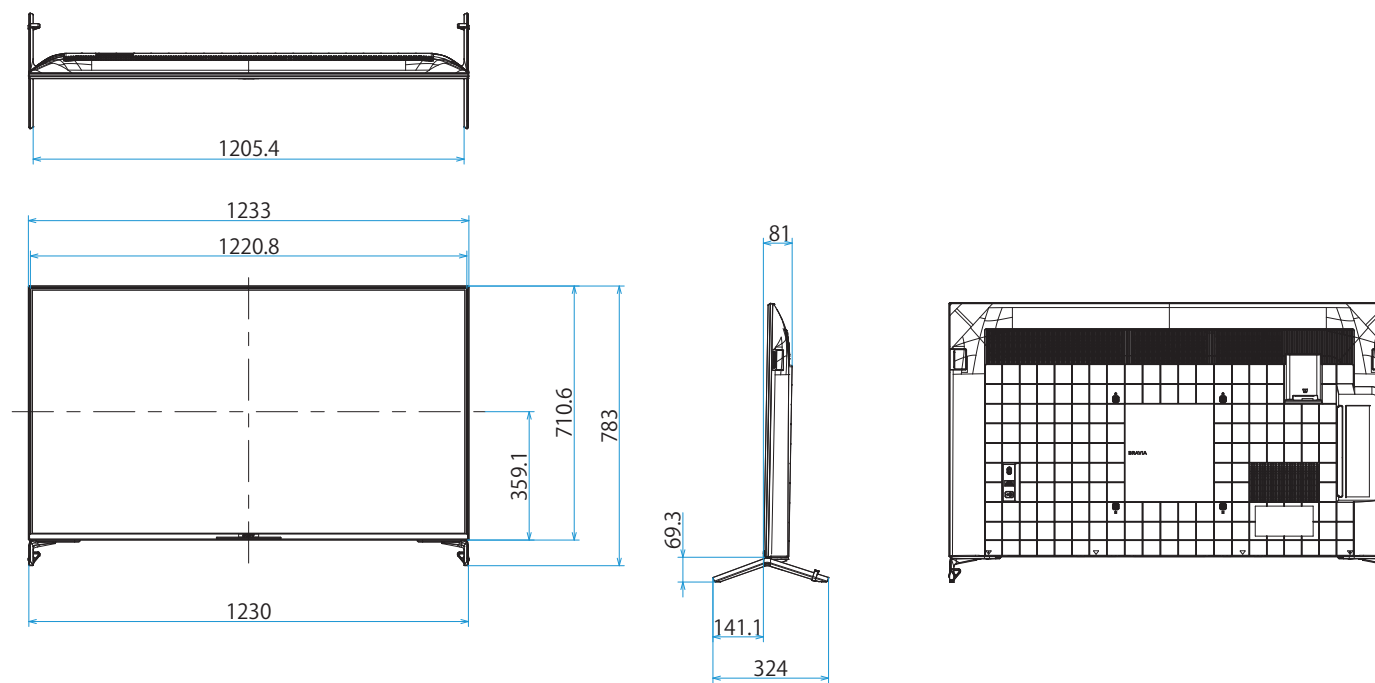

スタンドあり(外側)

スタンドあり(内側)

XRJ-55X90J

SONY

スタンドなし

単位：mm

壁掛けブラケット装着時
(SU-WL850)