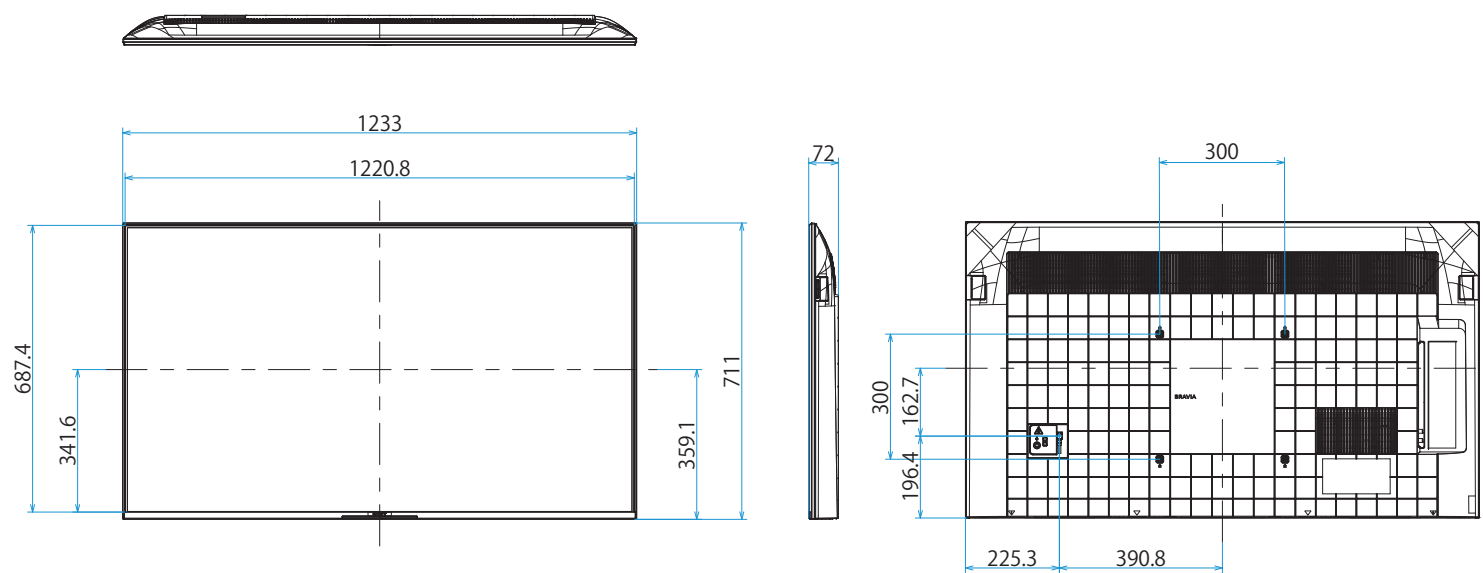

スタンドあり(外側)

スタンドあり(内側)

XRJ-55X90J

SONY

スタンドなし

単位：mm

壁掛けブラケット装着時
(SU-WL850)