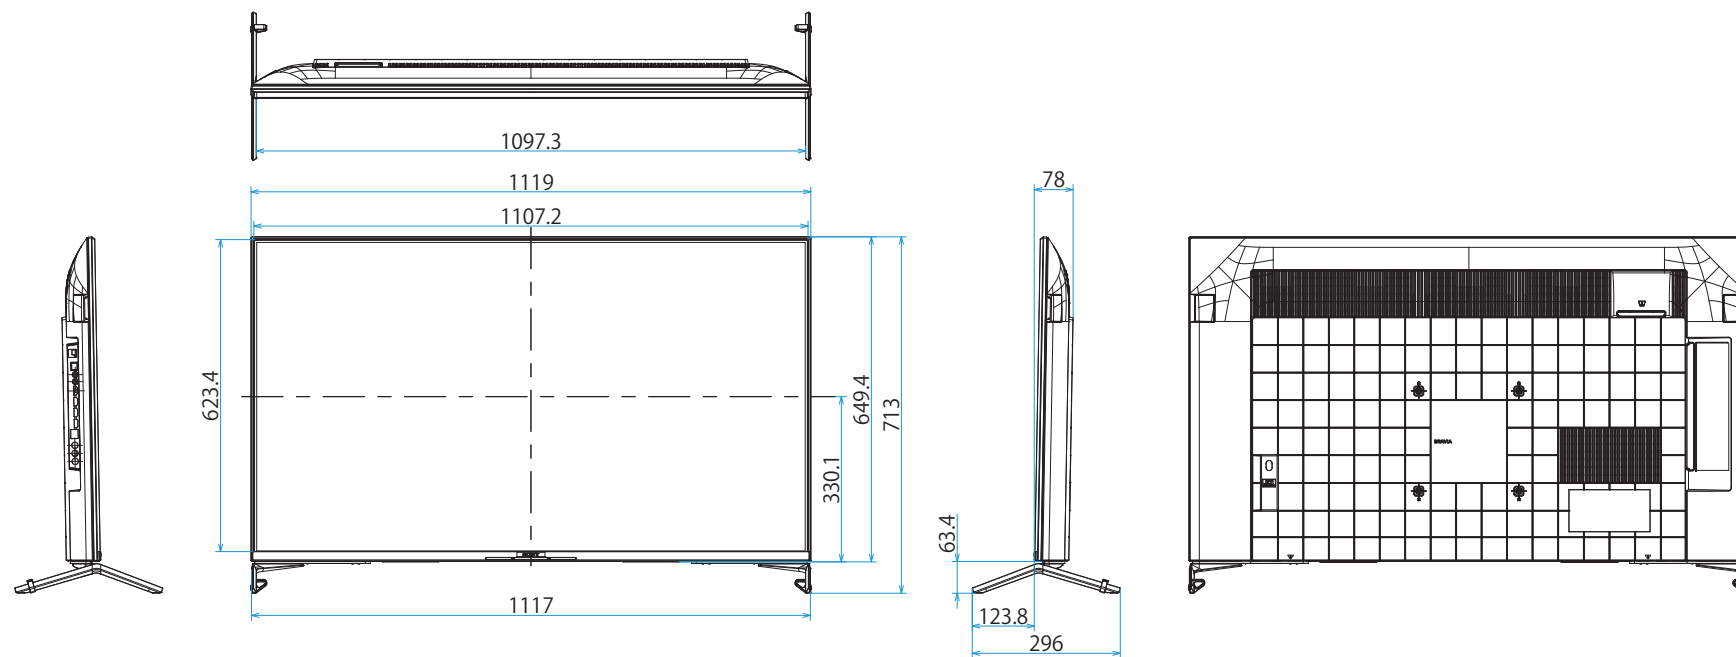

スタンドあり

XRJ-50X90J

SONY

スタンドなし

単位：mm