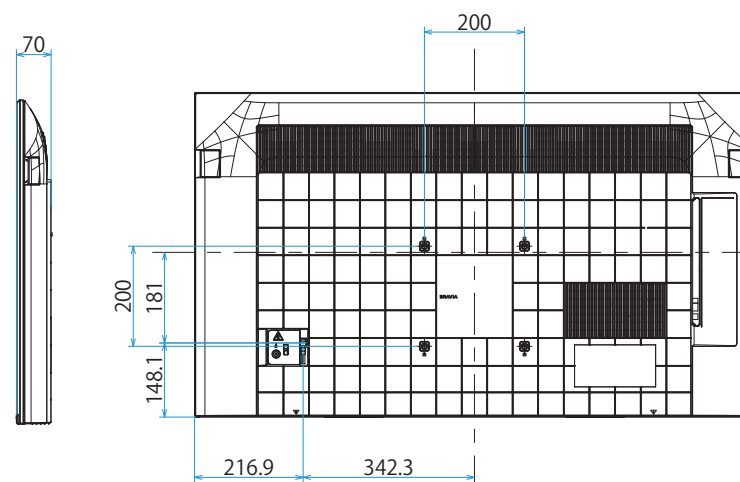

スタンドあり

XRJ-50X90J

SONY

スタンドなし

単位：mm