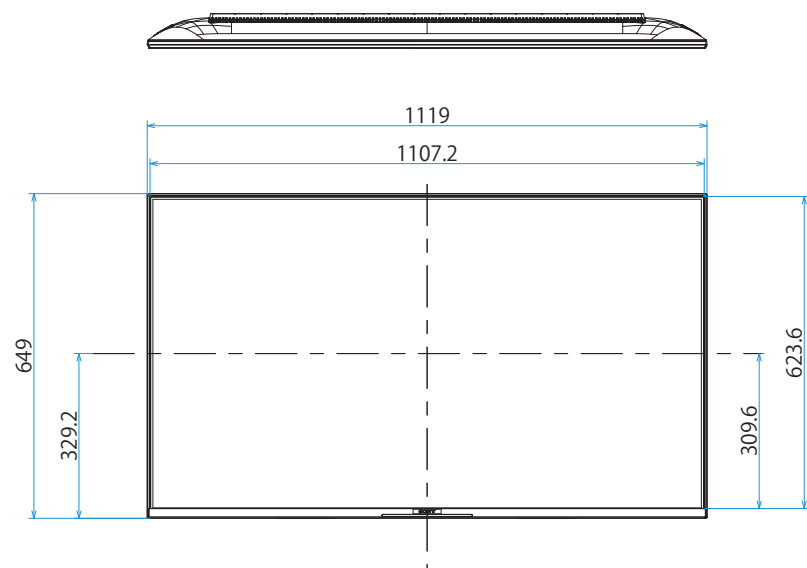

スタンドあり

XRJ-50X90J

SONY

スタンドなし

単位：mm