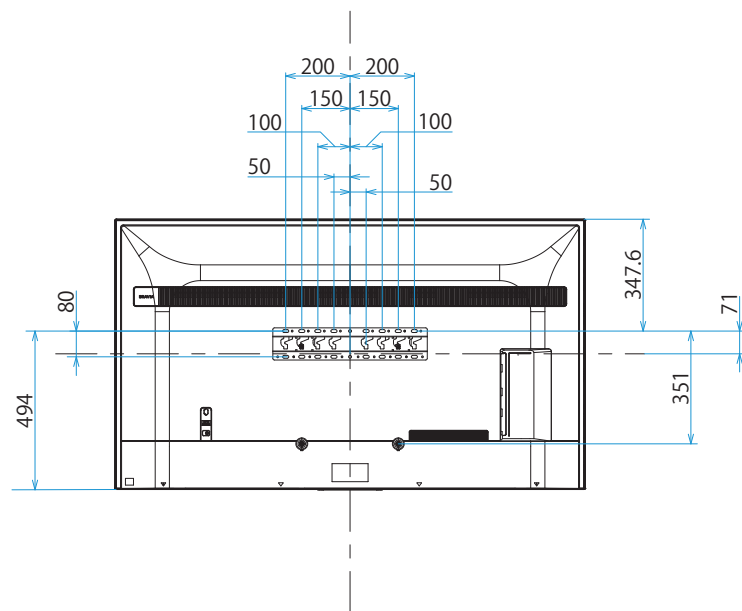

KJ-65X8000H

SONY

スタンドあり

単位：mm

KJ-65X8000H

SONY

スタンドなし

単位：mm

標準壁掛け
(SU-WL450)

スリム壁掛け
(SU-WL450)

壁掛けブラケット装着時
(SU-WL850)