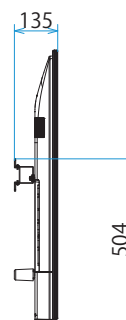

KJ-65X8000H

SONY

スタンドあり

単位：mm

KJ-65X8000H

SONY

スタンドなし

単位：mm

標準壁掛け
(SU-WL450)

スリム壁掛け
(SU-WL450)

壁掛けブラケット装着時
(SU-WL850)