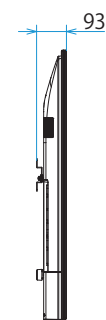

KJ-65X8000H

SONY

スタンドあり

単位：mm

KJ-65X8000H

SONY

スタンドなし

単位：mm

標準壁掛け
(SU-WL450)

スリム壁掛け
(SU-WL450)

壁掛けブラケット装着時
(SU-WL850)