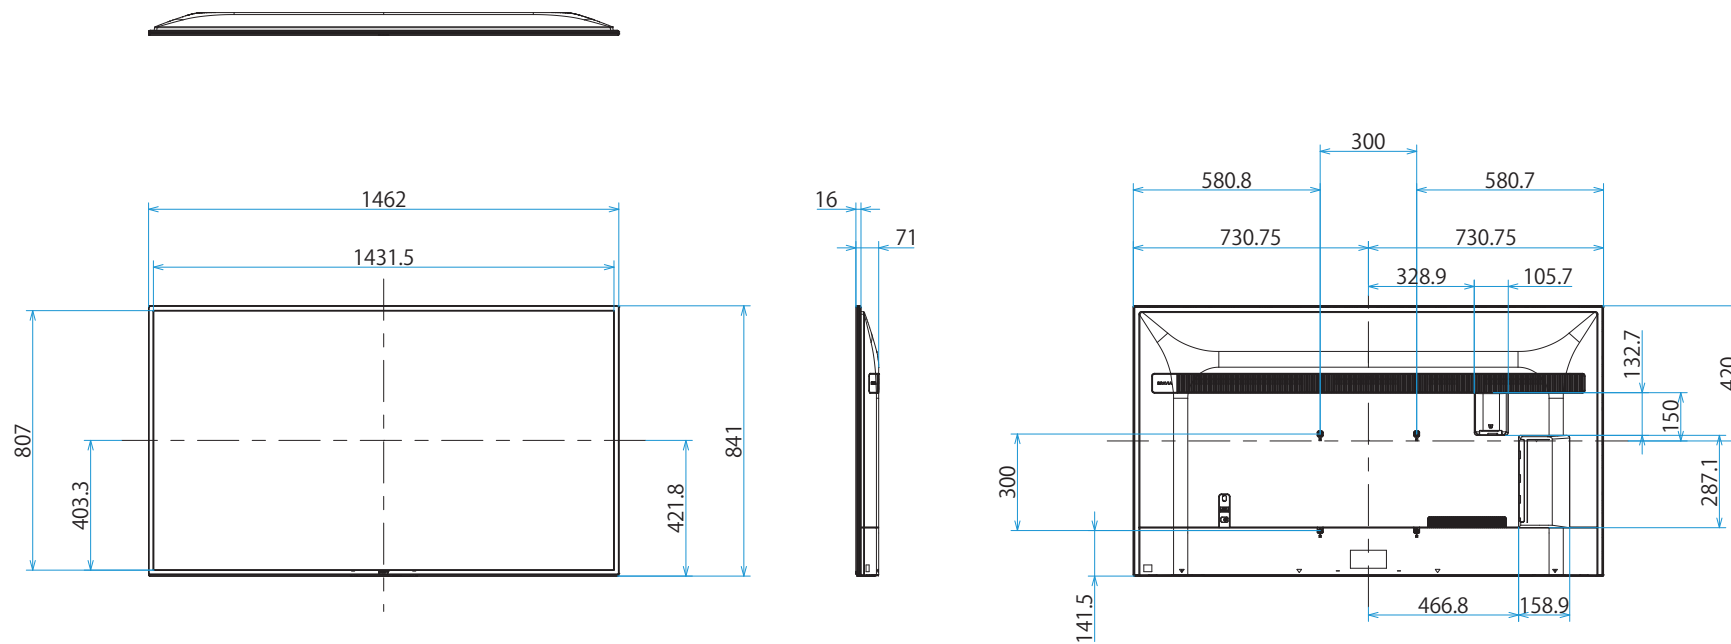

KJ-65X8000H

SONY

スタンドあり

単位：mm

KJ-65X8000H

SONY

スタンドなし

単位：mm

標準壁掛け
(SU-WL450)

スリム壁掛け
(SU-WL450)

壁掛けブラケット装着時
(SU-WL850)