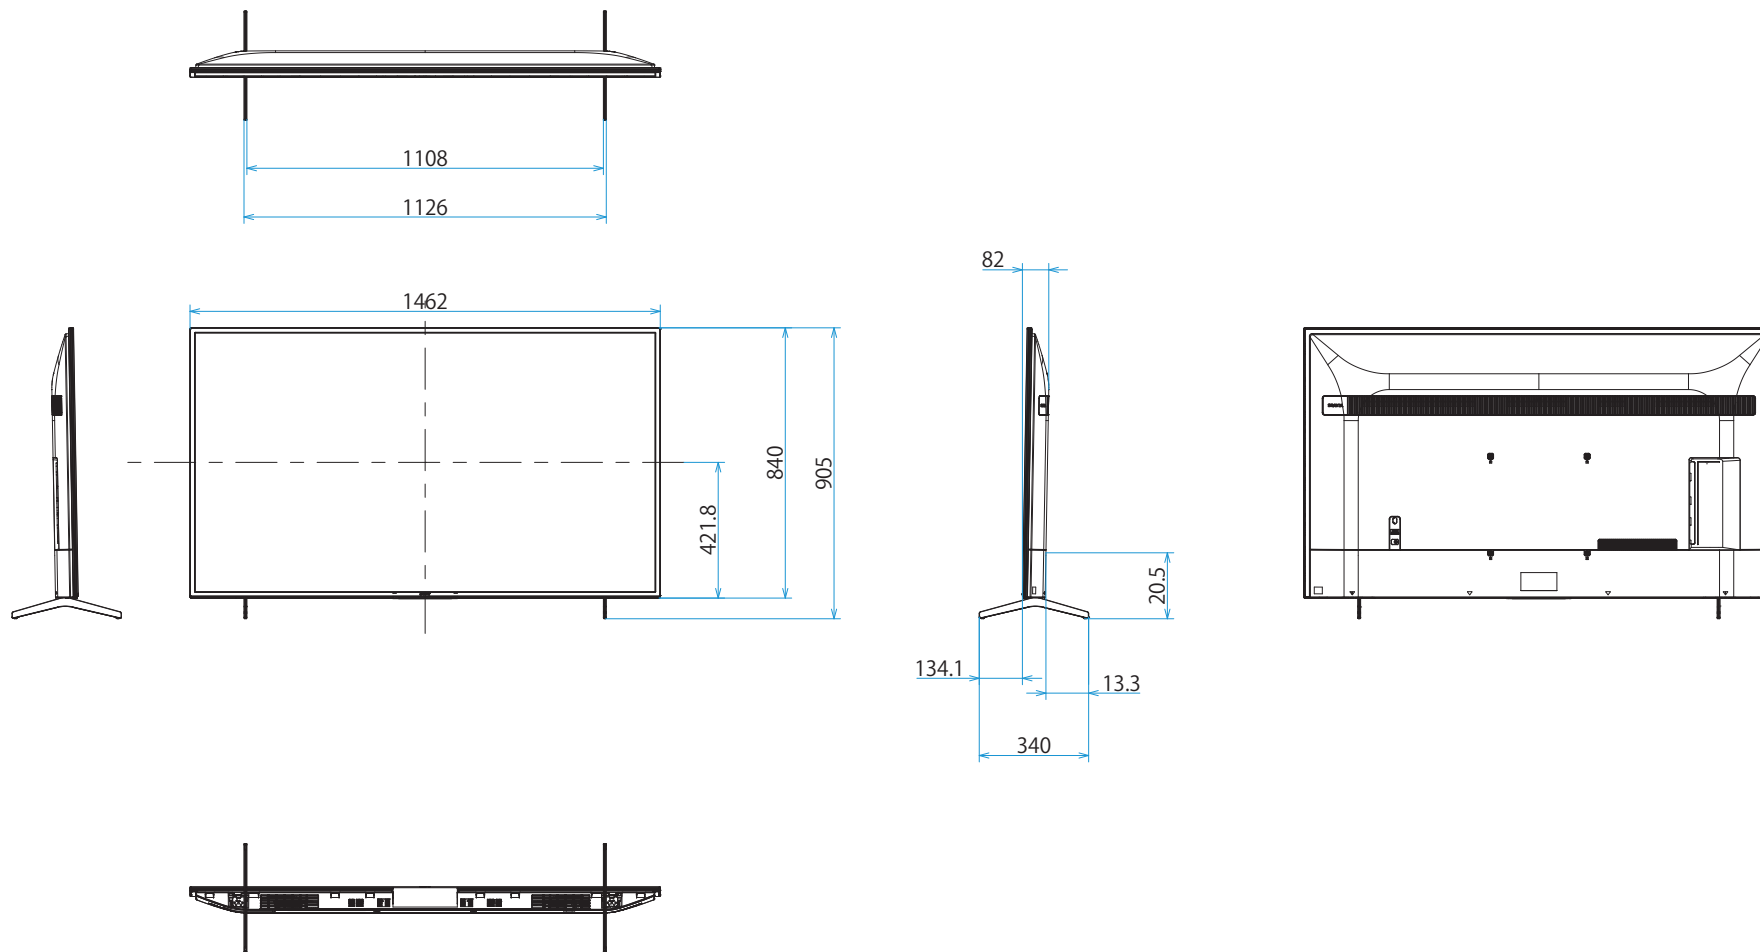

KJ-65X8000H

SONY

スタンドあり

単位：mm

KJ-65X8000H

SONY

スタンドなし

単位：mm

標準壁掛け
(SU-WL450)

スリム壁掛け
(SU-WL450)

壁掛けブラケット装着時
(SU-WL850)