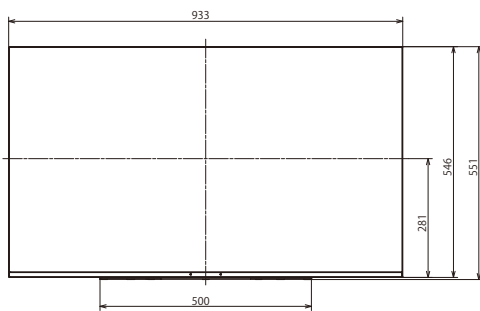

寸法図

XRJ-48A90K

壁掛けユニット取付穴 (M6)
※ネジ長については取扱説明書を確認してください

XRJ-42A90K

壁掛けユニット取付穴 (M6)
※ネジ長については取扱説明書を確認してください