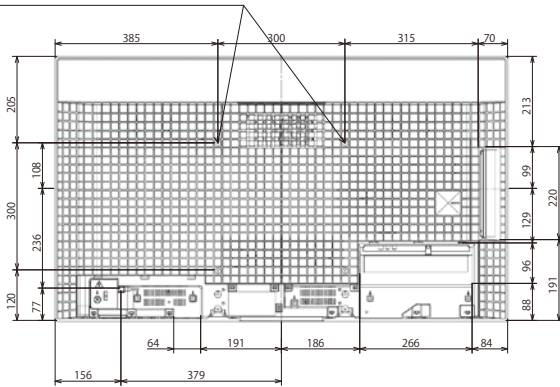

寸法図

XRJ-48A90K

壁掛けユニット取付穴 (M6)
※ネジ長については取扱説明書を確認してください

XRJ-42A90K

壁掛けユニット取付穴 (M6)
※ネジ長については取扱説明書を確認してください