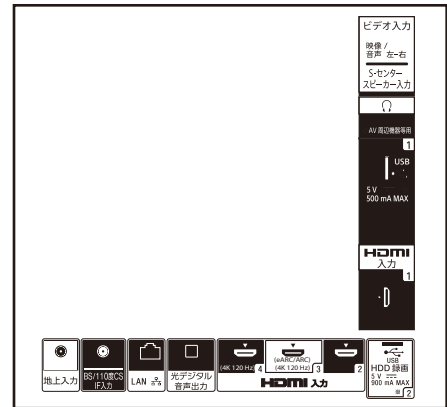

壁掛けユニット取付穴 (M6)
※ネジ長については取扱説明書を確認してください