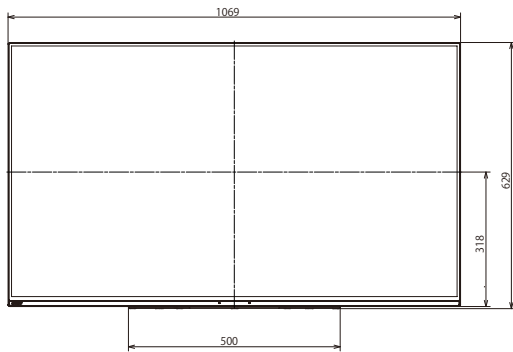

寸法図

XRJ-48A90K

壁掛けユニット取付穴 (M6)
※ネジ長については取扱説明書を確認してください

XRJ-42A90K

壁掛けユニット取付穴 (M6)
※ネジ長については取扱説明書を確認してください