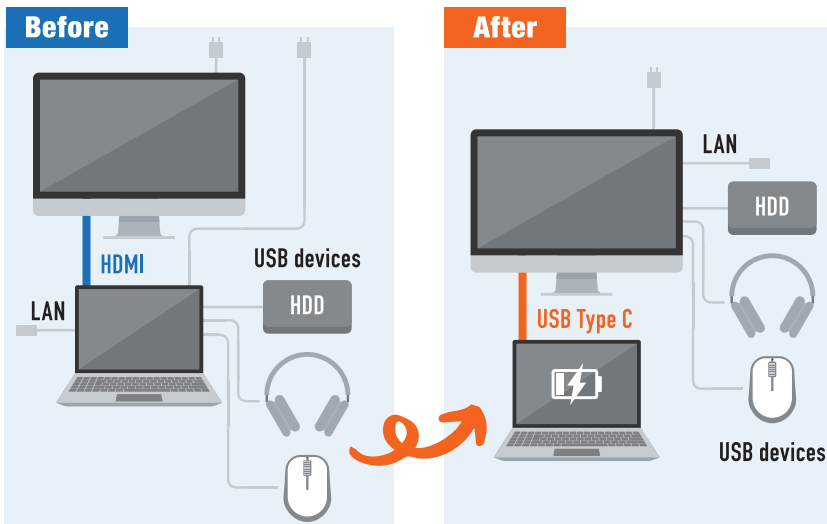

校務DXをPHILIPS液晶ディスプレイで進めよう！

PCディスプレイ導入のメリット

作業効率UPに寄与

PCディスプレイの利用により作業領域が広がると、緻密なデータが見やすくなる、複数ウィンドウを同時に開けるなど、メリットが沢山！画面サイズが大きいくほど、その恩恵を受けられます。

ディスプレイ2台利用でさらに働きやすく！

PCディスプレイの2台利用（デュアルモニター）で、違う画面を左右に表示できます。PHILIPSなら、ディスプレイ間を直接つなぐ「デジチェーン方式」対応モデルもご用意しています。

目の疲れを軽減する身体にやさしい機能

PHILIPS液晶ディスプレイは、ちらつき防止の「フリッカーフリー」機能、ブルーライトを抑制する「ローブルーモード」機能を搭載しているから、長時間の作業でも目が疲れにくい特徴があります。皆様の集中力と健康をサポートします。

USB Type-C対応ディスプレイなら、さらに便利！

PCからの配線が多く、
デスク周りの取り回しが悪い

PCからUSB Type-C1本で接続！
簡単接続でノートPCの持ち運びも楽々！

モニターからUSB-Cで電源供給ができるから、コンセントが一つ空きます！

ディスプレイからノートPCへ、電源供給（充電）が可能。PHILIPSは全機種最大電源供給量65W以上！パワフルなモデルを多数ご用意◎

USB Type-C1本だけ挿すだけ！

PHILIPS USB Type-Cディスプレイは、USB Type-A挿し口を3-4搭載。複数のUSBデバイスをディスプレイ側に集約することができます。ドッキングステーション要らず！

有線LANケーブルもモニターに挿しっぱなしにできる！

セキュリティの関係上、Wi-Fiを利用できない場合には、ディスプレイのLAN挿し口を利用しお手元のノートPCでネットの利用が可能です。

243S1/11

デイジーチェーン対応23.8インチFHDモデル

画面サイズ: 23.8インチ
 最大解像度: 1920×1080
 入力端子: HDMI1.4×1 / Display Port1.2×1
 USB C3.2 Gen1×1(DP Alt mode)
 USB Type-C最大電源供給量: 65W(USB PD version 3.0)
 USBポート: USB3.2-A×4
 VESAマウント: VESA100mm×100mm
 スピーカー: 2W×2
 チルト/高さ調整/スイーベル/ピボット: -5~25度/130mm/-180~180/±90度
 付属ケーブル: HDMIケーブル 1.8M / DPケーブル 1.8M
 USB Type C-Cケーブル 1.8M / 電源ケーブル 1.8M