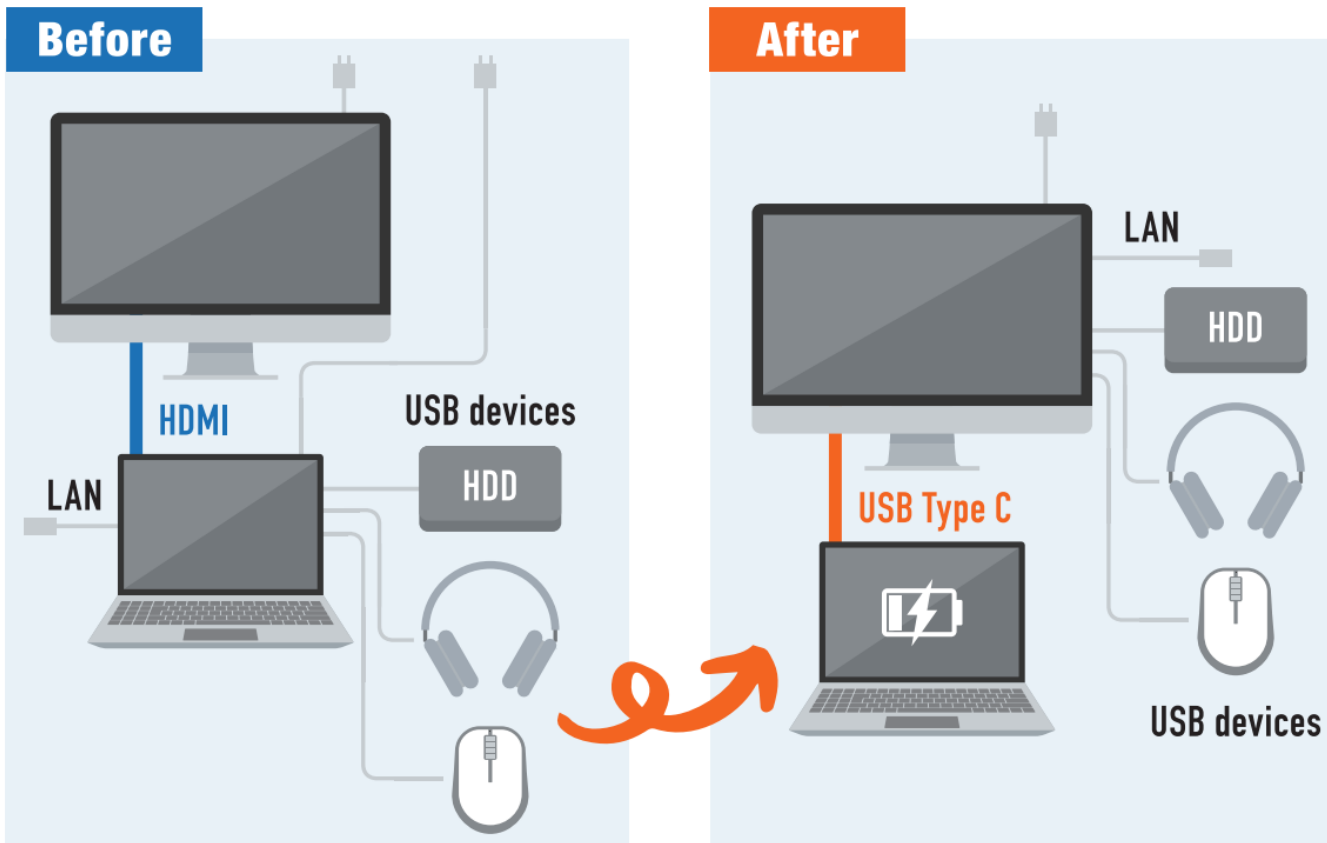

PHILIPS USB-C ディスプレイ LANポート付モデルが人気上昇中！

ネット環境が安定せず、WEB会議にスムーズには入れない時がある。/セキュリティの観点からWi-Fiの使用が禁止されているがPCに挿し口がない・・・そんな状況を打破してくれるRJ45対応 LANポート搭載ディスプレイが人気沸騰中です！

販売後の手離れが良い充実のメーカー保守

Philips液晶ディスプレイは全機種「まるっと5年保証」。本体（部品や電源）/液晶パネル/バックライト/ケーブルすべてご購入日から5年間センドバック保証。また、「修理用箱の無償提供/修理往復送料無料/検査技術料無料/修理キャンセル料無料」の手厚い独自サポートを備えています。

ノートPCによっては、ケーブルを各ディスプレイに繋げる方法では
同時に映像を写せない場合がある・・・

上記のような場合でも、デイジーチェーン対応機種ならディスプレイ同士を
数珠繋ぎにすることで、デュアル(マルチ)利用を可能にします！

Philipsのデイジーチェーン対応ディスプレイなら、全機種USB-C搭載！
USB Type-Cケーブルで一台目のディスプレイと接続すれば、**作業しながら
ノートPCへ給電を行うことも可能です！**

※PCによっては給電が出来ない場合もございます。詳細はPCメーカー様へお問い合わせ下さい。

※デイジーチェーン機能を利用するには、丸で囲っている箇所のケーブルがUSB-CまたはDP
ケーブルである必要があります。

※ディスプレイ間は同梱しているDPケーブルをご利用ください。

※USB-Cケーブルも純正品を同梱しております。

Philips デイジーチェーン 一覧

24B2U3301/11 
23.8" FHD 昇降 ピボット スイーベル RJ45