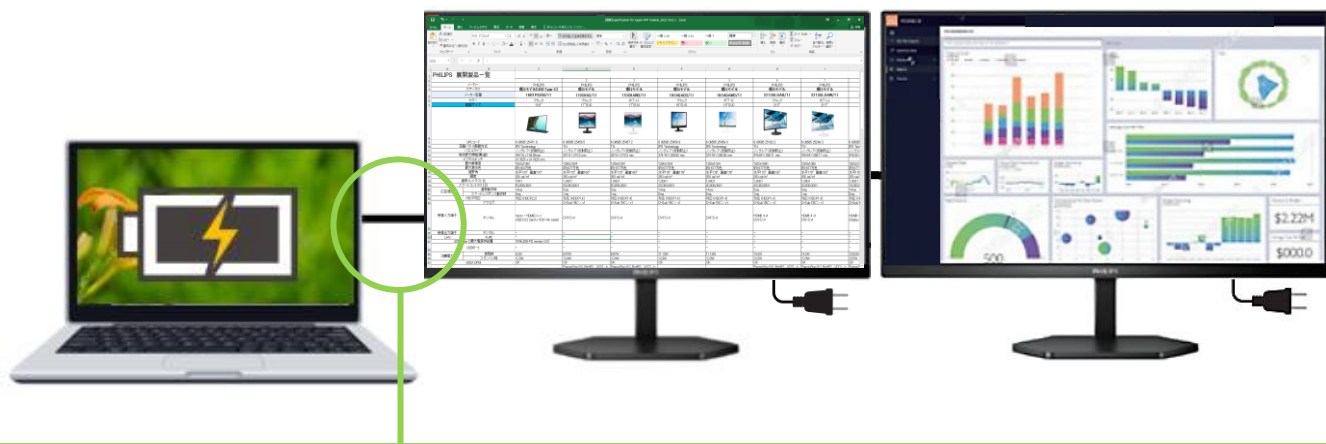

ノートPCによっては、ケーブルを各ディスプレイに繋げる方法では
同時に映像を写せない場合がある・・・

上記のような場合でも、デイジーチェーン対応機種ならディスプレイ同士を
数珠繋ぎにすることで、デュアル(マルチ)利用を可能にします！

Philipsのデイジーチェーン対応ディスプレイなら、全機種USB-C搭載！
USB Type-Cケーブルで一台目のディスプレイと接続すれば、**作業しながら
ノートPCへ給電を行うことも可能です！**