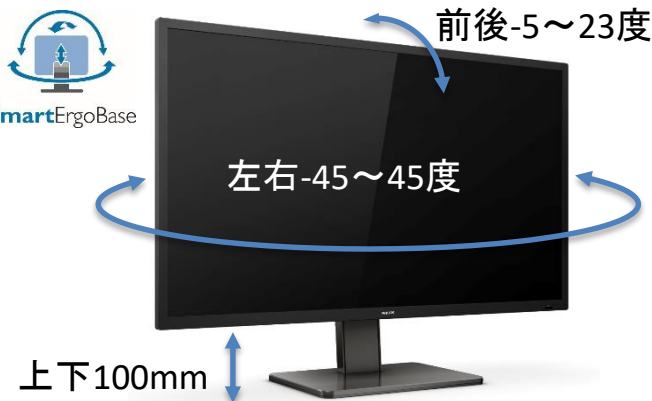

付属アイテム

専用リモコンを付属

使いやすい位置に自在に設置
この大きさに左右回転・昇降機能

Philips液晶ディスプレイは
安心の5年間フル保証！

1. 従来
2. ・本体(部品や電源)・液晶パネル
   - ・各種ケーブル・バックライト

2018年4月～サポート体制を大幅にパワーアップ！

1. 追加
2. ・往復送料無料でスタート
   - ・送付用の箱をお持ちでないお客様には、修理用専用箱を新規でご用意
   - ・技術解析料・キャンセル料の負担なし

すべて5年間保証対象！

※保証期間はお客様が購入した日を基準として計算し、外部や人為的原因による故障、またはパネルなどの焼き付けや、経年による輝度の低下等はすべて保証対象外となります。