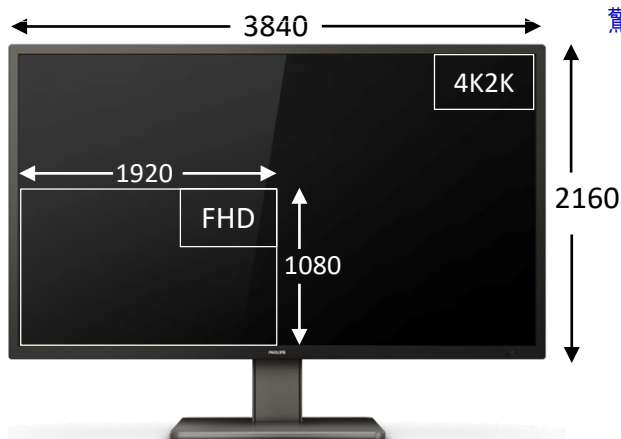

4K2Kディスプレイは、大きく、美しく、使いやすく。

42.5インチVAパネル

USB Type-C搭載大型稼働スタンドモデル

439P1/11

2022年4月発売予定

42.5インチ4K2Kと高コントラスト高精細VAパネルの映像美

驚異の高色域！NTSC比105%、sRGB比126%の映像美

最先端入力端子のUSB Type-C 3.2 Gen2を搭載

PCにつなぐのはType-CケーブルだけでOK！PCまわりがスッキリ！！

USB Type-Cケーブル

USB Type-Cケーブルでつなぐと、4つの信号+電力をケーブル1本でまとめられる！

- ①映像
- ②音声
- ③インターネット回線…有線LANが使用可能
- ④電力(充電)…ノートPCの電源ケーブルが不要に！
- ⑤USB信号…モニター側に挿して使える！

USB端子で接続
※Headphone端子の場合は音声のみ対応

パワーデリバリー-90W (5V/3A ; 7V/3A ; 9V/3A ; 10V/3A ; 12V/3A ; 15V/3A ; 20V/4.5A)

様々な場面で効果を発揮！最大4画面表示可能なMulti View

42.5インチの大画面を有効活用できる機能として、1～4台の端末を接続し、1画面～最大4画面の表示が可能。高視野角VAパネルで横からも見やすく、少人数での会議に適したサイズで、業務効率改善に役立てる事ができます。

主な使用用途

- ・会議室でのミーティング利用に効果を発揮
- ・監視カメラやウェブカメラ4画面表示として
- ・各種デザインやCADデータなどの比較

イメージ図

充実のインターフェース&付属ケーブル&5Wステレオスピーカー

付属ケーブル

- DPケーブル 1.8m
- HDMIケーブル 1.8m
- USB Type-Cケーブル 1.5m
- 電源ケーブル 1.8m

付属アイテム

専用リモコンを付属