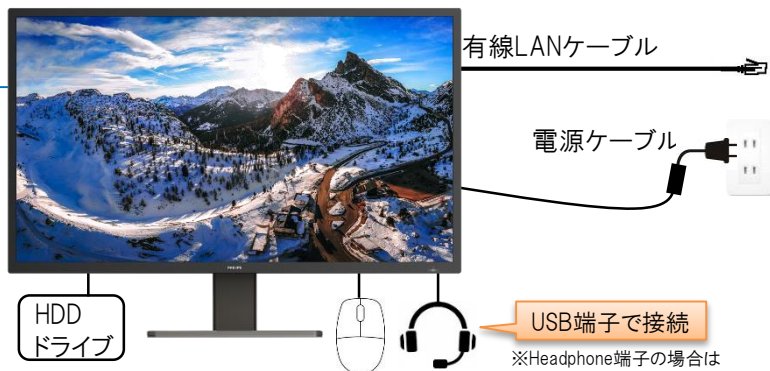

4K2Kディスプレイは、大きく、美しく、使いやすく。

42.5インチVAパネル

USB Type-C搭載大型稼働スタンドモデル

439P1/11

2022年4月発売予定

42.5インチ4K2Kと高コントラスト高精細VAパネルの映像美

驚異の高色域！NTSC比105%、sRGB比126%の映像美

最先端入力端子のUSB Type-C 3.2 Gen2を搭載

PCにつなぐのはType-CケーブルだけでOK！PCまわりがスッキリ！！

USB Type-Cケーブル

USB Type-Cケーブルでつなぐと、4つの信号+電力をケーブル1本でまとめられる！

- ①映像
- ②音声
- ③インターネット回線…有線LANが使用可能
- ④電力(充電)…ノートPCの電源ケーブルが不要に！
- ⑤USB信号…モニター側に挿して使える！

USB端子で接続
※Headphone端子の場合は音声のみ対応

パワーデリバリー-90W (5V/3A ; 7V/3A ; 9V/3A ; 10V/3A ; 12V/3A ; 15V/3A ; 20V/4.5A)

様々な場面で効果を発揮！最大4画面表示可能なMulti View

42.5インチの大画面を有効活用できる機能として、1～4台の端末を接続し、1画面～最大4画面の表示が可能。高視野角VAパネルで横からも見やすく、少人数での会議に適したサイズで、業務効率改善に役立てる事ができます。

主な使用用途

- ・会議室でのミーティング利用に効果を発揮
- ・監視カメラやウェブカメラ4画面表示として
- ・各種デザインやCADデータなどの比較

イメージ図

充実のインターフェース&付属ケーブル&5Wステレオスピーカー

付属ケーブル

- DPケーブル 1.8m
- HDMIケーブル 1.8m
- USB Type-Cケーブル 1.5m
- 電源ケーブル 1.8m

付属アイテム

専用リモコンを付属