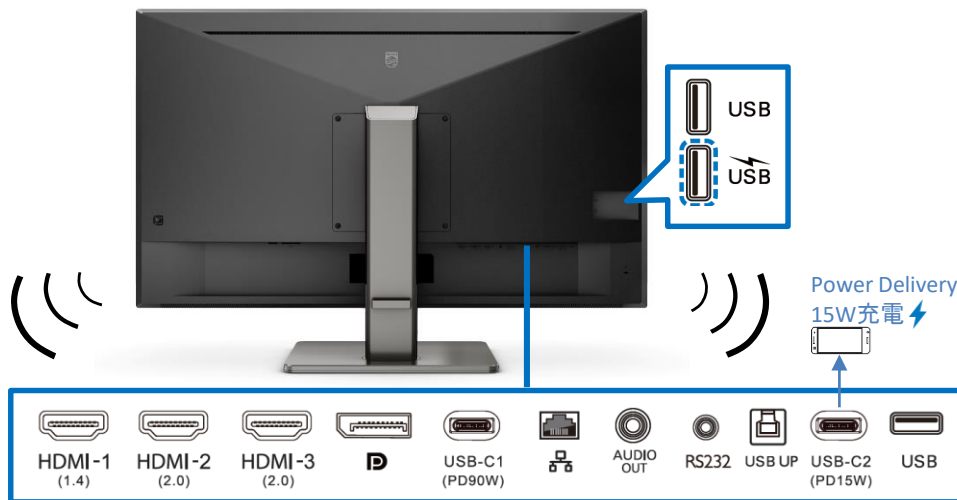

PCにつなぐのはType-CケーブルだけでOK！PCまわりがスッキリ！！

USB Type-Cケーブル

USB Type-Cケーブルでつなぐと、4つの信号+電力をケーブル1本でまとめられる！

- ①映像
- ②音声
- ③インターネット回線…有線LANが使用可能
- ④電力(充電)…ノートPCの電源ケーブルが不要に！
- ⑤USB信号…モニター側に挿して使える！

USB端子で接続
※Headphone端子の場合は音声のみ対応

パワーデリバリー-90W (5V/3A ; 7V/3A ; 9V/3A ; 10V/3A ; 12V/3A ; 15V/3A ; 20V/4.5A)

様々な場面で効果を発揮！最大4画面表示可能なMulti View

42.5インチの大画面を有効活用できる機能として、1～4台の端末を接続し、1画面～最大4画面の表示が可能。高視野角VAパネルで横からも見やすく、少人数での会議に適したサイズで、業務効率改善に役立てる事ができます。

主な使用用途

- ・会議室でのミーティング利用に効果を発揮
- ・監視カメラやウェブカメラ4画面表示として
- ・各種デザインやCADデータなどの比較

イメージ図

充実のインターフェース&付属ケーブル&5Wステレオスピーカー

付属ケーブル

- DPケーブル 1.8m
- HDMIケーブル 1.8m
- USB Type-Cケーブル 1.5m
- 電源ケーブル 1.8m

付属アイテム

専用リモコンを付属