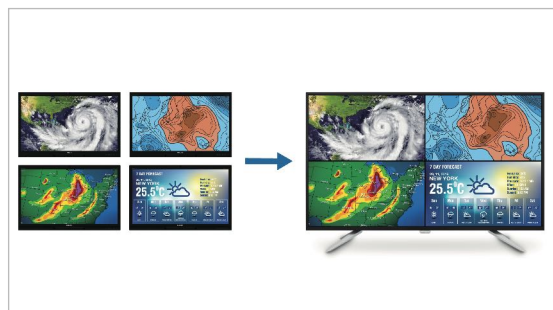

4K 対応 MultiViewテクノロジー

フィリップスMultiView機能を搭載したこの4K UHDディスプレイは、最大4つのシステムのフル HD画像を1つの画面に表示できます。ピクチャーバイピクチャー (PbP) を使用して、4つのシステムを1つの画面で監視することにより、複数の部屋やセキュリティを制御できます。また、2台のノートPCなど複数のデバイスを横に並べて同時に表示することで、共同作業の効率を上げることもできます。さらに、ピクチャーバイピクチャー (PbP) を使用して、PC作業しながら、セットトップボックスのフットボールの試合映像を観ることもできます。

メーカー型番	439P1/11	
カラー	ブラック	
画面サイズ	42.51" (4K)	
UPCコード	6 09585 25483 1	
液晶パネル駆動方式	VA	
パネルタイプ	ノンフレア(反射防止)	
有効表示領域(横x縦)	941.184 x 529.416 mm	
推奨解像度	3840x2160	
最大表示色	約10億7000万色	
視野角	水平178° 垂直178°	
輝度	400 cd/m²	
通常コントラスト比	4,000:1	
スマートコントラスト比	50,000,000:1	
応答速度	通常動作時	14 ms
	スマートレスポンス動作時	4 ms
HDCP対応	対応 (HDCP2.2)	
映像入力端子	アナログ	-
	デジタル	HDMI 2.0 x 2, HDMI 1.4 x 1, Display Port 1.4 x 1, USB C 3.2 Gen2 x 1 (DP Alt mode)
映像出力端子	デジタル	-
LAN	RJ45	RJ45 x1 (10M/100M/1G)
USB Type-C最大電源供給量	90W(USB PD version 3.0)	
USBポート	USB3.2 x 3, USB Type-C x 1 (15W)	
消費電力	使用時	46W
	スタンバイ時	<0.3W
VESA DPM	OK	
適合規格	EnergyStar 8.0, RoHS2, VCCI J-Moss, PSE, グリーン購入	
ブラグ&ブレイ	VESA DDC2B/C1	
各種調整機能	色調整	輝度, コントラスト, 色温度, sRGB
	画像調整	-
	その他	OSD言語設定, ローブルーモード, SmartContrast, SmartImage, EasyRead mode
スピーカー	5Wx2	
オーディオ出力	あり	
VESAマウント	VESA 200 mm x 200 mm	
VESA穴サイズ	M4 x 10 mm	
電源	電源内蔵	
ケンジントンスロット	対応	
本体重量	12.4kg	
梱包重量	23.3kg	
本体寸法(W) x (H) x (D)	978 x 677 x 281 mm	
包装寸法(W) x (H) x (D)	1150 x 704 x 284 mm	
フリッカーフリー/ローブルーモード / ソフトブルー	あり/あり	
チルト/高さ調整/スイーベル / ピボット	-5~23度/100 mm / -45~45/なし	
付属品(モニター/電源ケーブル長)	HDMI cable 1.8M, DP cable 1.8M, USB Type C-C cable 15M, Power cable 1.8M	
保証期間	お買い上げより5年間(パネルに関しても5年間) センドバックサポート(往復送料無料)	
備考	フリッカーフリー, ローブルーモード, NTSC 105% / sRGB 126%, DisplayHDR 400, Zeroスイッチ, PIP/PBP4分割, RJ45 x 1 (Wake on Lan対応), AdaptiveSync, RS232, リモコン付き, CD-ROM同梱無	

取扱い店印

Philipsディスプレイは安心のまるっと5年間フル保証

- 5年間の無償保証にふくまれるもの：本体（内部部品や電源）/液晶パネル/バックライト/ケーブル
- 無償修理・有償修理どちらの場合も受けられるサービス：往復送料無料/検査技術料無料/修理キャンセル料無料/修理専用箱無料提供

[注意事項] 保証期間はお客様が購入した日を基準として計算し、外部や人為的原因による故障、またはパネルの焼き付けや経年による照度の低下等はすべて保証の対象外になります。液晶パネル及びモニター本体の保証期間はともに5年です。フィリップスブランドモニターの特定期間シリーズ以外はすべてパネルを含め5年保証となります。

充実サポートのPhilipsディスプレイ フィリップスモニター・サポートセンター

製品に関するお問い合わせはフィリップスモニター・サポートセンターへお電話ください。

0120-060-530

受付時間：月曜日～金曜日 午前10時～午後5時

フィリップスモニター・メールサポート

製品に対するお問い合わせはメールでもOK。
フィリップスモニター・メールサポートまでメールをご送信ください。

Philips-support@seamless.co.jp

注意事項：土日・祝日はお休みとさせていただきます。