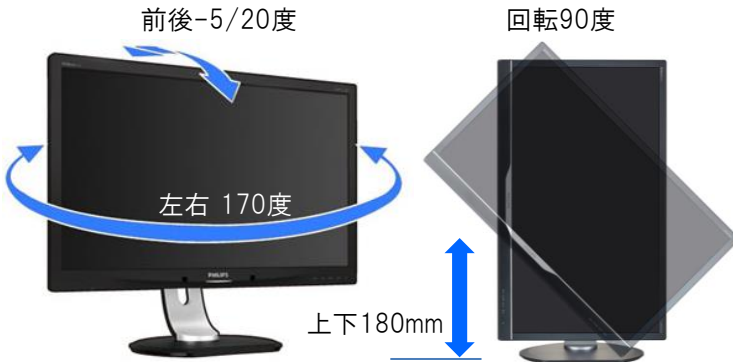

⑤Philips液晶ディスプレイは安心の5年間フル保証！

- ・本体(部品や電源) ・液晶パネル
- ・各種ケーブル ・バックライト

すべて5年間保証対象！

※注意事項
保証期間はお客様が購入した日を基準として計算し、外部や人為的原因による故障、またはパネルなどの焼き付けや、経年による輝度の低下等はすべて保証対象外となります。

お問い合わせ先

PHILIPS