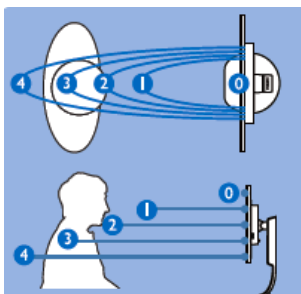

省エネ機能「パワーセンサー」と目にやさしい機能

液晶ディスプレイ前面にセンサーを内蔵しており、ユーザーが席を外すと自動的に輝度を低減。電力消費を最大70%削減でき、ユーザーを感知すると自動的に元の画面に戻ります。

PowerSensor

4段階の距離を設定することが可能

フリッカーフリー機能

4段階の設定することが可能

上下左右回転可能な「Smart ErgoBase」スタンド

使いやすい位置に設定することで、疲れにくい姿勢を保ち、またノートPCの画面に隠れることも防ぐことができます。