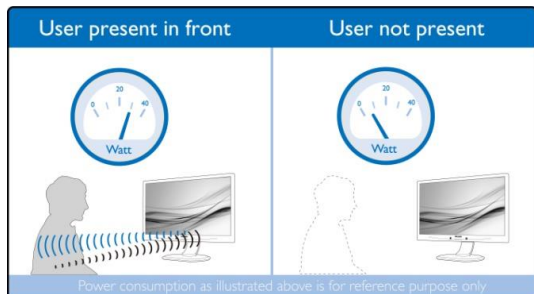

省エネ機能「パワーセンサー」と目にやさしい機能

液晶ディスプレイ前面にセンサーを内蔵しており、ユーザーが席を外すと自動的に輝度を低減。電力消費を最大70%削減でき、ユーザーを感知すると自動的に元の画面に戻ります。

PowerSensor

4段階の距離を設定することが可能

フリッカーフリー機能

4段階の設定することが可能

上下左右回転可能な「Smart ErgoBase」スタンド

使いやすい位置に設定することで、疲れにくい姿勢を保ち、またノートPCの画面に隠れることも防ぐことができます。