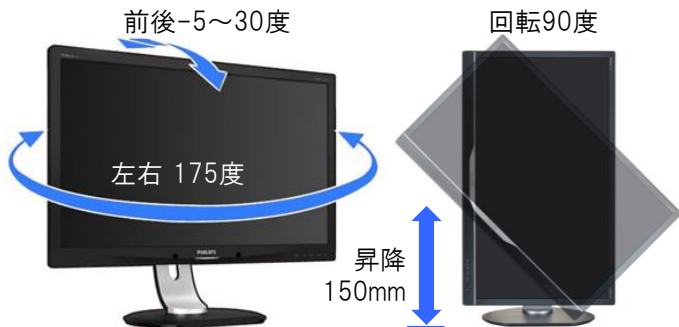

省エネ機能「パワーセンサー」と目にやさしい機能

液晶ディスプレイ前面にセンサーを内蔵しており、ユーザーが席を外すと自動的に輝度を低減。電力消費を最大70%削減でき、ユーザーを感知すると自動的に元の画面に戻ります。

PowerSensor

4段階の距離を設定することが可能

フリッカーフリー機能

4段階の設定することが可能

上下左右回転可能な「Smart ErgoBase」スタンド

使いやすい位置に設定することで、疲れにくい姿勢を保ち、またノートPCの画面に隠れることも防ぐことができます。