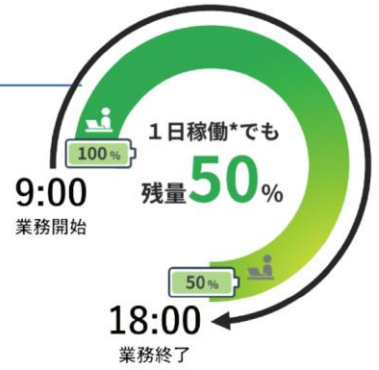

バッテリー残量が原因で、あなたの業務を止めません。

超長時間 バッテリー

約995gの軽量筐体(最軽量時は約885g)に1日のハードワークを余裕でこなせる大容量Lバッテリーを搭載。ACアダプタ(約260g)やモバイルバッテリーを持ち運ばなくても安心。さらにCopilot+ PC機能に加え、お客様ニーズにマッチした利便性の高いNEC独自AIソリューションの搭載により、長時間&長寿命バッテリーを実現。

もっともバッテリー消費の激しいビデオ会議を1日中しても、バッテリー残量は驚異の50%*

*1日の勤務時間を9:00-18:00とした場合。1.2時間の休憩時間は除く。*TeamsカメラON+Power point使用想定。5.40-5.52Wh消費として計測した理論値。

実働(自社測定値)

16時間以上

動画再生

20時間以上

アイドル状態

40時間以上

独自AIによるきめ細かな
バッテリーマネジメント。

AI機能

お客様ニーズにマッチした利便性の高いNEC独自AIソリューションを搭載。

ロングバッテリーモード

ボタン1つで通知やバックグラウンド処理を抑えて消費電力を抑制します。さらに新機能としてAIによって接続機器や放置アプリを検知、バッテリー駆動時間を伸ばすアドバイスを行います。