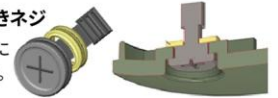

脱落防止リング付きネジ

使い続けているうちにゆるんでも外れない。