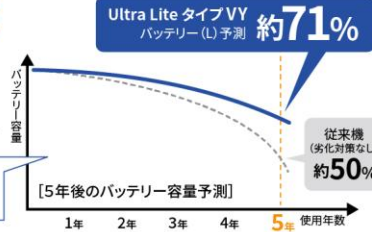

スマート充電機能

普段は80%充電が必要な時に100%充電になり、バッテリーの劣化を抑えます。

AIスマート充電機能で5年後のバッテリーのへたりを抑制

自身でバッテリー交換が可能。

簡単×安全

自身で簡単・安全に新しいバッテリーと交換が可能。プラスドライバーで4本のネジ(背面カバー2本、バッテリー固定2本)を外すだけ。脱落防止リング付きネジを採用しているため、交換時にネジをなくす心配もありません。