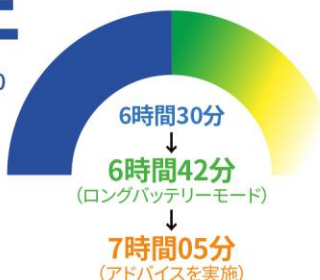

安心と使いやすさ

13.3型WUXGA液晶を搭載。最大約18.4時間以上※のバッテリー駆動で、外出先でも安心。必要十分な性能と使いやすさを備えた、ビジネスに最適なエントリーモバイルPC。

※JEITA3.0準拠(アイドル時)、V1M50/B-Rの場合

 Windows 11

 intel
CORE
5

エントリーモバイルながら
優れた性能バランス。

基本性能

Intel Core 5プロセッサに対応。最大32GBメモリと512GBSSDが選べ、日常のビジネス業務をスムーズにこなせる性能を装備。

優れたバッテリー駆動時間と高い携帯性。

長さ×携帯性

13.3型、約1.25kgのコンパクトボディ。JEITA3.0準拠で動画再生時約8時間、アイドル時最大約18.4時間のバッテリー駆動が可能で、外出やモバイルワークにも頼れる長時間駆動を実現。

バッテリー残り時間の目安

※コンピューターの利用状況により変わります

ロングバッテリーモード

通知やバックグラウンド処理を抑えて消費電力を抑制します。さらに新機能としてAIによって接続機器や放置アプリを検知、バッテリー駆動時間を伸ばすアドバイスを行います。