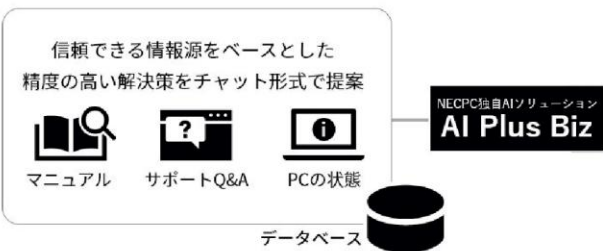

第14世代 Core i7 と
最大32GB メモリ搭載可能。

高速×高効率

20コアで高速処理を可能にする第14世代インテル® Core™ i7プロセッサ、10コアの第14世代インテル® Core™ i5プロセッサを選択可能。各コアの電源管理などの自律機能を備え、業務の効率化と省エネ運用を支援。メモリは最大32GBをサポートし、複数タスクの同時実行、データ処理に十分な性能を装備可能。

困ったときに頼れるAIサポートチャット。

AI Plus Biz

PC操作で困ったときに頼れるAIサポートチャット。NEC独自機能やパソコンの状態をチェックした上で回答。

タイプML DIS-SPモデル型番別仕様

豊富なインターフェイスと安定排熱設計。

利便性+安全性

USB 3.2 Gen2やType-C(前面含む)など、最大7ポートのUSB端子を備え、多様な周辺機器との接続に対応。さらに前面・側面からの吸気と背面からの排気によるエアフロー設計により、マルチタスク時のCPU負荷にともなう冷却を効率的かつ静かに実現。