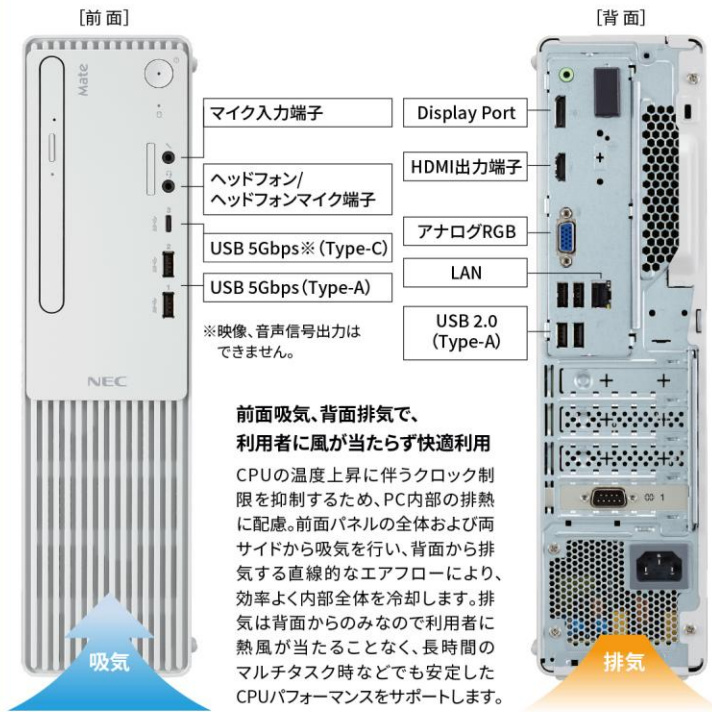

# NEC

ダイワボウ情報システム  
SPモデル専用

# 高速×高効率

20コアで高速処理を可能にする第14世代インテル® Core™ i7プロセッサ、10コアの第14世代インテル® Core™ i5プロセッサを選択可能。各コアの電源管理などの自律機能を備え、業務の効率化と省エネ運用を支援。メモリは最大32GBをサポートし、複数タスクの同時実行、データ処理に十分な性能を装備可能。

困ったときに頼れるAIサポートチャット。

# AI Plus Biz

PC操作で困ったときに頼れるAIサポートチャット。NEC独自機能やパソコンの状態をチェックした上で回答。

タイプML DIS-SPモデル型番別仕様

豊富なインターフェイスと安定排熱設計。

# 利便性+安全性

USB 3.2 Gen2やType-C(前面含む)など、最大7ポートのUSB端子を備え、多様な周辺機器との接続に対応。さらに前面・側面からの吸気と背面からの排気によるエアフロー設計により、マルチタスク時のCPU負荷にともなう冷却を効率的かつ静かに実現。

前面吸気、背面排気で、  
利用者に風が当たらず快適利用  
CPUの温度上昇に伴うクロック制限を抑制するため、PC内部の排熱に配慮。前面パネルの全体および両サイドから吸気を行い、背面から排気する直線的なエアフローにより、効率よく内部全体を冷却します。排気は背面からのみなので利用者に熱風が当たることなく、長時間のマルチタスク時などでも安定したCPUパフォーマンスをサポートします。