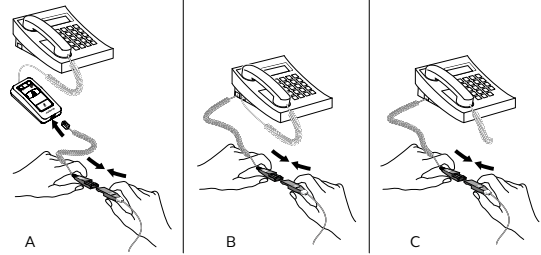

² Jabra.com/xpress を参照

³ プログラム可能なボタンは、Cisco Finesse 向けの Jabra Contact Center Agent アプリなどのアプリケーションとプッシュ・トゥ・トーク (PTT) 機能をサポートしてユーザーの効率を向上させます。

01 接続方法

QD 接続での片耳および両耳モデル

QD 接続

USB 接続での片耳および両耳モデル
PC の USB ポートに接続