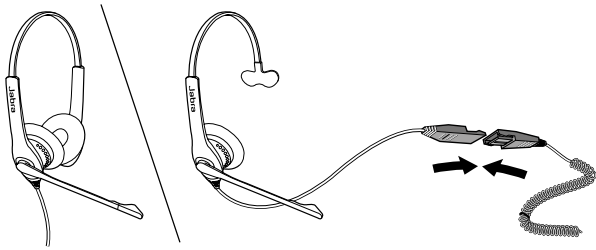

- **世界クラスのサウンド**
ノイズキャンセリングの呼吸音を拾わないマイク
 - **クラス最高の設計品質**
USB モデルの強化コードとプログラム可能なボタン³
 - **究極の快適性**
他社製品より 40% 軽量、ソフトポーチ、レザータイプイヤークッション、ヘッドホンパッド、360°回転するフレキシブルスピンブームアーム
- クラス最高の品質と軽量性**

¹ Biz 2300 と Biz 2400 II のみ。Biz 1500 を除く。

² Jabra.com/xpress を参照

³ プログラム可能なボタンは、Cisco Finesse 向けの Jabra Contact Center Agent アプリなどのアプリケーションとプッシュ・トゥ・トーク (PTT) 機能をサポートしてユーザーの効率を向上させます。

01 接続方法

QD 接続での片耳および両耳モデル

QD 接続

USB 接続での片耳および両耳モデル
PC の USB ポートに接続

02 使用方法

Jabra Biz 2300 と Jabra 2400 II には 360° スピンブームアーム、Jabra Biz 1500 には 270° スピンブームアームが装備され、壊れることなく調整可能

調整可能なヘッドバンドは、両耳および片耳の両モデルに使用できます

機能と仕様

Jabra Biz 1500 (国内未発売)

Jabra Biz 2300

Jabra Biz 2400 II

	Jabra Biz 1500 (国内未発売)	Jabra Biz 2300	Jabra Biz 2400 II	
職場	オフィスのデスク	•	•	
接続性	デスクホン ¹	•	•	
	ソフトホン	•	• ²	
サウンド	息つぎ音を拾わないマイク	•	•	
	QD - 最高 4.5kHz のワイドバンド	•	•	
	QD - 最高 6.8kHz のワイドバンド	•	•	
	USB - 最高 6.8kHz のワイドバンド	•	•	
快適/ 装着スタイル	USB - 最高 16kHz の Hi-Fi サウンド	•	•	
	イヤークッション	フォーム	フォームとレザータイプ	レザータイプ
	フレキシブルスピンブームアーム	270°	360°	360°
	ヘッドバンドパッド	•	•	•
	ヘッドバンド	•	•	•
	イヤーフック (片耳のみ)	•	•	•
ケーブル	ネックバンド (片耳のみ)	•	•	
	片耳/両耳	•	•	•
	コード付き	•	•	•