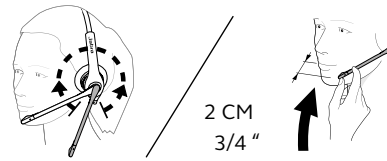

² Jabra.com/xpress を参照

³ プログラム可能なボタンは、Cisco Finesse 向けの Jabra Contact Center Agent アプリなどのアプリケーションとプッシュ・トゥ・トーク (PTT) 機能をサポートしてユーザーの効率を向上させます。

01 接続方法

QD 接続での片耳および両耳モデル

QD 接続

USB 接続での片耳および両耳モデル
PC の USB ポートに接続

02 使用方法

Jabra Biz 2300 と Jabra 2400 II には 360° スピンブームアーム、Jabra Biz 1500 には 270° スピンブームアームが装備され、壊れることなく調整可能

調整可能なヘッドバンドは、両耳および片耳の両モデルに使用できます

機能と仕様

Jabra Biz 1500 (国内未発売)

Jabra Biz 2300

Jabra Biz 2400 II

	Jabra Biz 1500 (国内未発売)	Jabra Biz 2300	Jabra Biz 2400 II	
職場	オフィスのデスク	•	•	
接続性	デスクホン ¹	•	•	
	ソフトホン	•	• ²	
サウンド	息つぎ音を拾わないマイク	•	•	
	QD - 最高 4.5kHz のワイドバンド	•	•	
	QD - 最高 6.8kHz のワイドバンド	•	•	
	USB - 最高 6.8kHz のワイドバンド	•	•	
快適/ 装着スタイル	USB - 最高 16kHz の Hi-Fi サウンド	•	•	
	イヤークッション	フォーム	フォームとレザータイプ	レザータイプ
	フレキシブルスピンブームアーム	270°	360°	360°
	ヘッドバンドパッド	•	•	•
	ヘッドバンド	•	•	•
	イヤーフック (片耳のみ)	•	•	•
ケーブル	ネックバンド (片耳のみ)	•	•	
	片耳/両耳	•	•	•
	コード付き	•	•	•