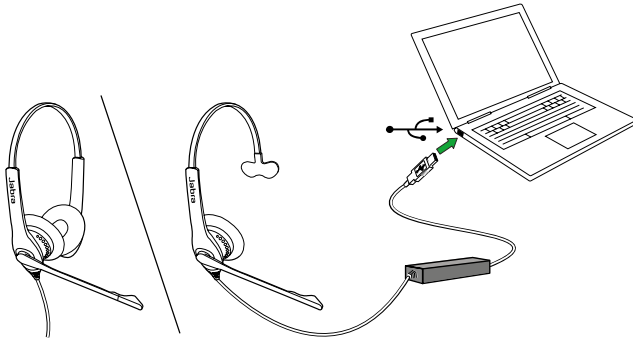

² Jabra.com/xpress を参照

³ プログラム可能なボタンは、Cisco Finesse 向けの Jabra Contact Center Agent アプリなどのアプリケーションとプッシュ・トゥ・トーク (PTT) 機能をサポートしてユーザーの効率を向上させます。

01 接続方法

QD 接続での片耳および両耳モデル

QD 接続

USB 接続での片耳および両耳モデル
PC の USB ポートに接続

02 使用方法

Jabra Biz 2300 と Jabra 2400 II には 360° スピンブームアーム、Jabra Biz 1500 には 270° スピンブームアームが装備され、壊れることなく調整可能

調整可能なヘッドバンドは、両耳および片耳の両モデルに使用できます

機能と仕様

Jabra Biz 1500 (国内未発売)

Jabra Biz 2300

Jabra Biz 2400 II

	Jabra Biz 1500 (国内未発売)	Jabra Biz 2300	Jabra Biz 2400 II	
職場	オフィスのデスク	•	•	
接続性	デスクホン ¹	•	•	
	ソフトホン	•	• ²	
サウンド	息つぎ音を拾わないマイク	•	•	
	QD - 最高 4.5kHz のワイドバンド	•	•	
	QD - 最高 6.8kHz のワイドバンド	•	•	
	USB - 最高 6.8kHz のワイドバンド	•	•	
快適/ 装着スタイル	USB - 最高 16kHz の Hi-Fi サウンド	•	•	
	イヤークッション	フォーム	フォームとレザータイプ	レザータイプ
	フレキシブルスピンブームアーム	270°	360°	360°
	ヘッドバンドパッド	•	•	•
	ヘッドバンド	•	•	•
	イヤーフック (片耳のみ)	•	•	•
ケーブル	ネックバンド (片耳のみ)	•	•	
	片耳/両耳	•	•	•
	コード付き	•	•	•