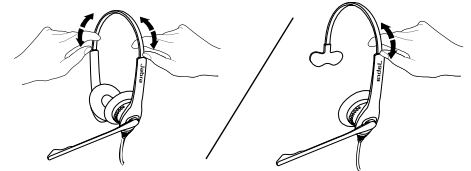

² Jabra.com/xpress を参照

³ プログラム可能なボタンは、Cisco Finesse 向けの Jabra Contact Center Agent アプリなどのアプリケーションとプッシュ・トゥ・トーク (PTT) 機能をサポートしてユーザーの効率を向上させます。

01 接続方法

QD 接続での片耳および両耳モデル

QD 接続

USB 接続での片耳および両耳モデル
PC の USB ポートに接続

02 使用方法

Jabra Biz 2300 と Jabra 2400 II には 360° スピンブームアーム、Jabra Biz 1500 には 270° スピンブームアームが装備され、壊れることなく調整可能

調整可能なヘッドバンドは、両耳および片耳の両モデルに使用できます

機能と仕様

Jabra Biz 1500 (国内未発売)

Jabra Biz 2300

Jabra Biz 2400 II

	Jabra Biz 1500 (国内未発売)	Jabra Biz 2300	Jabra Biz 2400 II	
職場	オフィスのデスク	•	•	
接続性	デスクホン ¹	•	•	
	ソフトホン	•	• ²	
サウンド	息つぎ音を拾わないマイク	•	•	
	QD - 最高 4.5kHz のワイドバンド	•	•	
	QD - 最高 6.8kHz のワイドバンド	•	•	
	USB - 最高 6.8kHz のワイドバンド	•	•	
快適/ 装着スタイル	USB - 最高 16kHz の Hi-Fi サウンド	•	•	
	イヤークッション	フォーム	フォームとレザータイプ	レザータイプ
	フレキシブルスピンブームアーム	270°	360°	360°
	ヘッドバンドパッド	•	•	•
	ヘッドバンド	•	•	•
	イヤーフック (片耳のみ)	•	•	•
ケーブル	ネックバンド (片耳のみ)	•	•	
	片耳/両耳	•	•	•
	コード付き	•	•	•