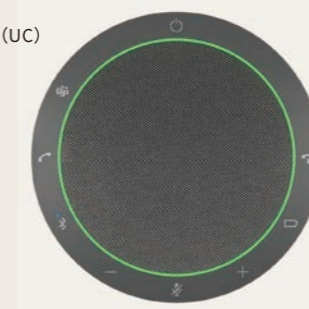

Jabra Speak2 55

スピーカーフォン無線/有線モデル

■商品番号 2755-109 (MS) / 2755-209 (UC)

業界最高水準のオーディオと
フレキシブルに活用できる
Bluetooth接続

Jabra Speak2 40

スピーカーフォン有線モデル

■商品番号 2740-109 (MS) / 2740-209 (UC)

業界最高水準のオーディオと
セキュリティを高める
有線接続