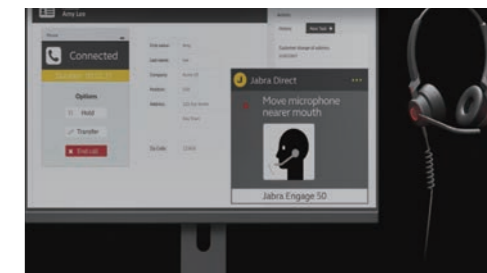

USB = USB 3.5mmイヤホンジャック Bluetooth ●MS版について…MSと記載の製品はMicrosoft社認証モデルです。

Jabra Direct2.0 (ユーザー用)

最適化とカスタマイズ

Jabra Direct は、ヘッドセットが常に最新のファームウェアを使用していることを確認し最新の機能、バグ修正、互換性のアップデートを保証し最新の状態に保ちます。

また、パーソナライズが可能で、各種設定で使用方法を自在にコントロールできます。さらにスマートで安全かつ無料でご利用いただけます。

→ <https://www.jabra.jp/software-and-services/jabra-direct>

にて最新版ダウンロードが可能

※各種対応の最新情報もこちらで確認できます。

Jabra Xpress2.0 (管理者用)

分析および管理ツール

多数のユーザーが使用している、複数の拠点にある様々なデバイスを最新のファームウェアで最新状態に保ちます。

Jabra Xpress を使用すると一括展開と柔軟なメンテナンスが容易になります。また Jabra Xpress は使用するプラットフォームに関係なく、無制限にソフトウェアアップデートにアクセスできる無償のソフトウェアです。

→ <https://www.jabra.jp/software-and-services/jabra-xpress>

詳しくはこちらをご覧ください。