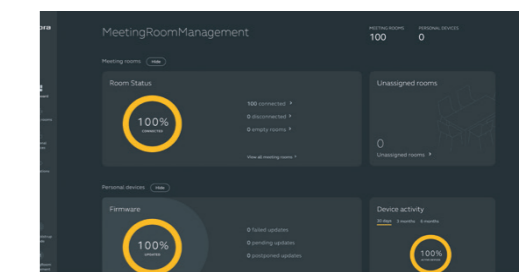

Jabra Warranty+ (法人のお客様用)

Jabra製品を最大5年間保証延長可能に

Jabra Warranty+ は、Jabra ソリューションへの投資を保護し、法人のお客様に確実性を提供することを目的とした会議室システムのライフサイクルをサポートします。

※保証延長サービス (有料)

※ PanaCast 50 Room System は Jabra Warranty+ の対象外

→ <https://www.jabra.com/ja-jp/supportpages/warranty-terms-business>

詳しくはこちらをご覧ください。

導入事例

たくさんのお客様から選ばれています

さまざまな規模の企業において、Jabra のコラボレーションソリューションは効果的です。これまでに多くの企業が導入したことにより、業務で円滑なコミュニケーション環境を実現してきました。

→ <https://www.jabra.com/ja-jp/business/case-studies>

詳しくはこちらをご覧ください。