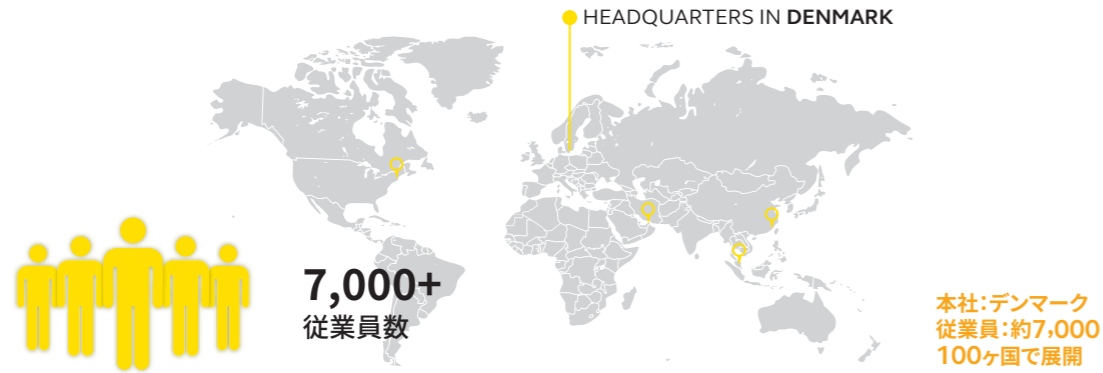

GN

世界をリードする音声・映像技術が
ひとつの傘の下に

GNオーディオジャパン株式会社

GNヒアリングジャパン株式会社

Jabraは150年以上の歴史を持つGNグループの一員です。
Jabraはその安全性と技術・品質の高さに圧倒的な支持を受け、
国内外で遠隔コミュニケーション向けオーディオ・ビデオデバイスとして利用されています。

Certified for Microsoft Teams | ZOOM Certified | works with Google Meet | CRESTRON | Lenovo | 詳細はこちら▶