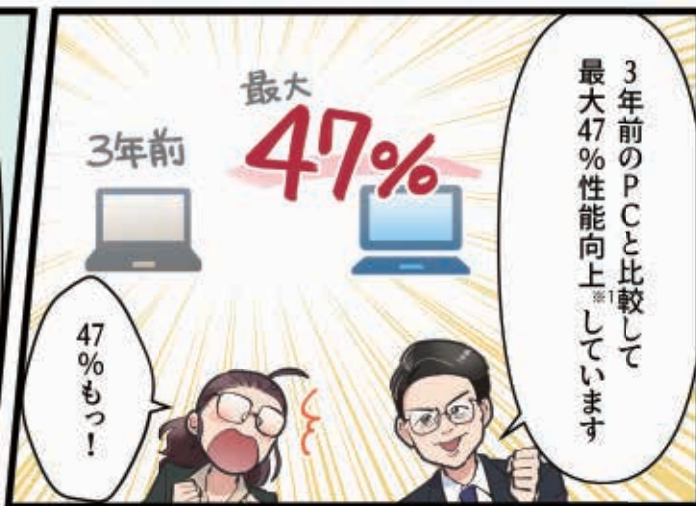

従来の E-Core・P-Core
の改良に加え、低電力
E-Core を新搭載。
一定のタスクを低電力
E-Core で処理するこ
とで、電力効率を向上。

さらに高性能コア（Pコア）と
高効率コア（Eコア）の
2種類コアで構成された
ハイブリッド・アーキテクチャーを
拡張し

E-core

高効率・省エネの効率的なコア

P-core

高性能なパフォーマンスコア

新たに低消費電力Eコアを
SoCに搭載し電力効率を高めた
3Dパフォーマンス。
ハイブリッド・アーキテクチャーも
性能向上に寄与しているんですよ！