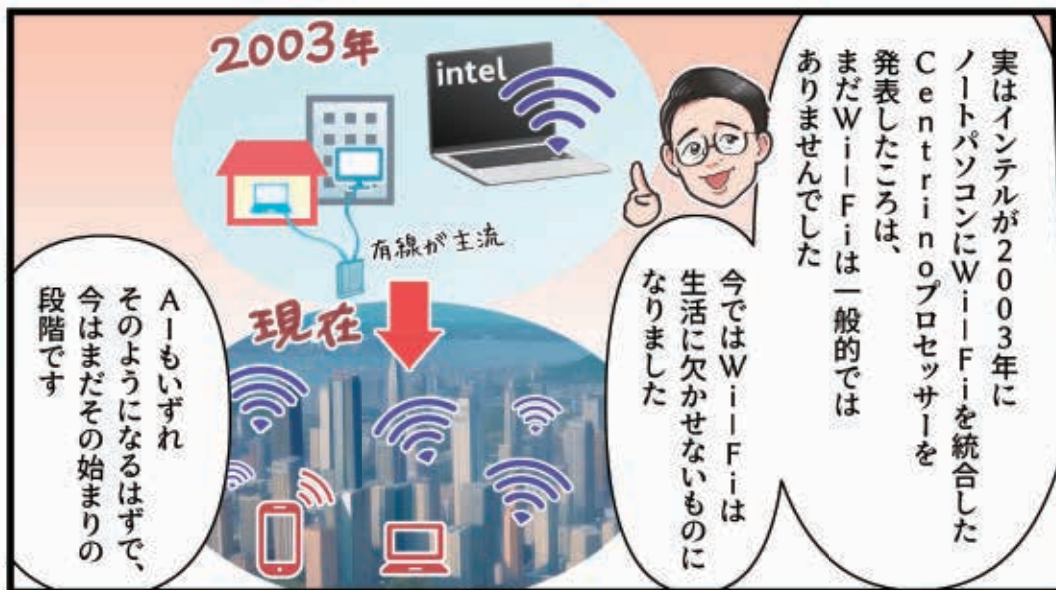

ヒート!?

く〜ん…

あれ鈴木さん
まだ帰らないんですか？

情シス
高橋

エンジンが得意な AI 処理 (3種がバランスをとることで最適化される)

CPU：軽量で単一の推論、低レイテンシーの AI タスクに最適

待ち時間 短縮

GPU：メディア、3D、レンダリング・パイプラインに導入された AI に最適