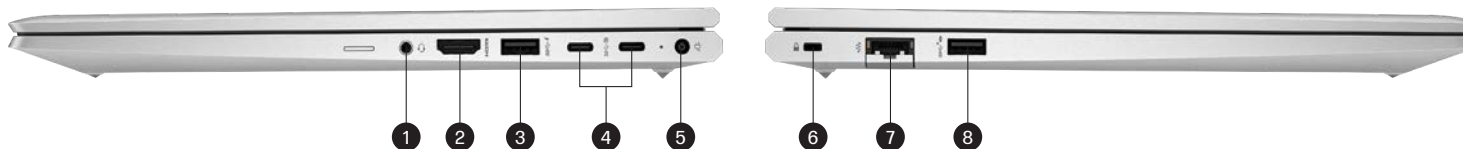

インターフェイス

※画像はイメージです。実際の製品と細部が異なる場合があります。

1 3.5mmオーディオマイクコンボジャック

2 HDMI 2.0

3 USB Type-A ポート (USB 3.2 Gen 1)

4 USB Type-C® ポート
(USB Power Delivery, DisplayPort™ 1.4)

5 電源コネクタ

6 Nanoロックスロット

7 有線LANポート (RJ-45)

8 USB Type-A ポート (USB 3.2 Gen 1)

•お問い合わせ