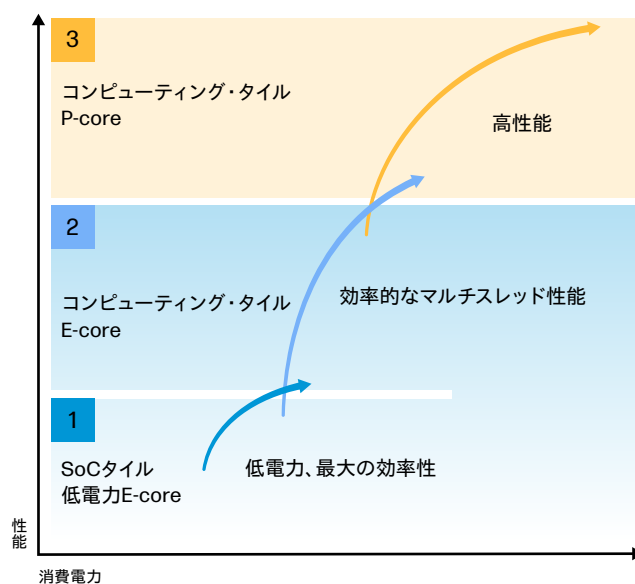

### AI処理専用エンジン 「NPU( Neural Processing Unit )」

新たに搭載されたAI処理専用エンジン「NPU」を加えた3つの  
エンジンでAI処理。それぞれの特長を活かして処理することで、  
高いパフォーマンスと省電力性を発揮します。

GPU

パフォーマンスの並列性&スループット  
メディア、3D、レンダリング・パイプラインに  
導入されたAIに最適

NPU

専用の低電力AIエンジン  
持続的なAI実行とAIのオフロードに最適

CPU

高速レスポンス  
軽量かつ単一の推論処理を実行  
低レイテンシーのAIタスクに最適

### 3D パフォーマンス・ ハイブリッド・アーキテクチャー

演算負荷の小さいタスクは低電力E-Coreを搭載するSoCタイル  
が優先的に起動し、低い消費電力でタスクを処理。更なる電力効  
率の良いタスク処理が可能となりました。