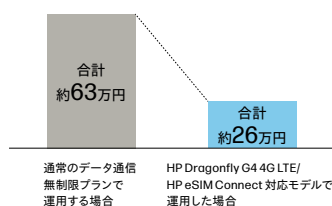

HP eSIM Connect とは

Point 1

法人様限定！5年間データ通信
上限なしで使い放題

4G LTE/5G 対応の通信サービスが追加費用なし、データ容量無制限^{※1}、速度制限なし^{※1}が法人限定で利用可能。速度制限や追加コストに悩む必要がなくなり、通信コストの削減が可能です。

PC本体価格 + 通信費用(5年間の比較)^{※2}