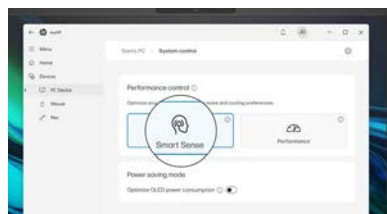

業務に役立つパフォーマンスと
最先端の設計
フラッグシップモデルの
14インチノートPC

HP EliteBook 1040 G11

with

HPはビジネスに Windows 11 Pro をお勧めします

HP EliteBook 1040 G11

インテル® Core™ Ultra
プロセッサ搭載

ディスプレイサイズ
14インチ

HP EliteBook 1040 G11の特長

ワンタッチでプライバシーを確保(一部モデルのみ)

ビジュアルハッキング、すなわち、PCを使っているところをのぞき見されて、データや業務機密などを盗まれる行為を抑止するための内蔵型プライバシースクリーン機能です。ワンタッチ操作でプライバシー機能を有効および無効にできます。

AIを使用してノートPCの使用パターンを学習

HP Smart Sense(スマートセンス)は、AIを使用してノートPCの使用パターンを学習し、適応させることで、ノートPCの熱性能を最適化します。その結果、作業に必要な電力を供給しながら快適に作業できる、より静かで低温なノートPCが実現します。