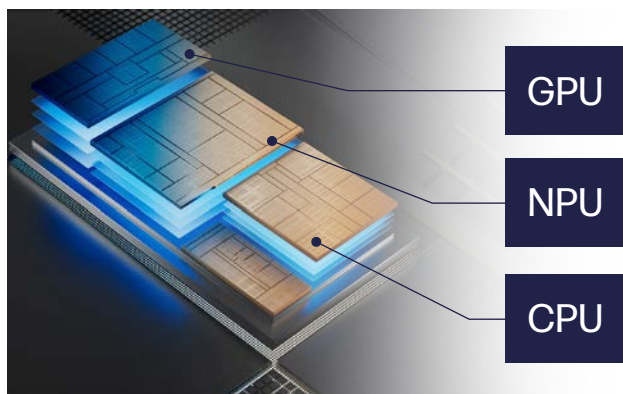

ワンタッチでプライバシーを確保(一部モデルのみ)

ビジュアルハッキング、すなわち、PCを使っているところをのぞき見されて、データや業務機密などを盗まれる行為を抑止するための内蔵型プライバシースクリーン機能です。ワンタッチ操作でプライバシー機能を有効および無効にできます。

AIを使用してノートPCの使用パターンを学習

HP Smart Sense(スマートセンス)は、AIを使用してノートPCの使用パターンを学習し、適応させることで、ノートPCの熱性能を最適化します。その結果、作業に必要な電力を供給しながら快適に作業できる、より静かで低温なノートPCが実現します。

HP WOLF SECURITY

エンドポイントセキュリティの新しい形

HPが提供する「HP Wolf Security」は、ハードウェア、ソフトウェア、サービスで構成される高度で包括的なエンドポイントセキュリティです。電源を入れた瞬間からセキュリティ機能がバックグラウンドで稼働し、OSの上・中・下の各層で保護される仕組みになっています。

AI機能を強化した最新プロセッサ「インテル® Core™ Ultra プロセッサ」

NPUを搭載した、AI対応プロセッサ

インテル® Core™ Ultra プロセッサはCPU、NPU、GPU を単一のパッケージに統合。
新しい3D パフォーマンス・ハイブリッド・アーキテクチャーはコラボレーション、
生産性、および創造性を強化し、パフォーマンスと電力効率の最適なバランスを提供します。

AI処理専用エンジン 「NPU(Neural Processor Unit)」

新たに搭載されたAI処理専用エンジン「NPU」を加えた3つのエンジンでAI処理。それぞれの特長を活かして処理することで、高いパフォーマンスと省電力性を発揮します。