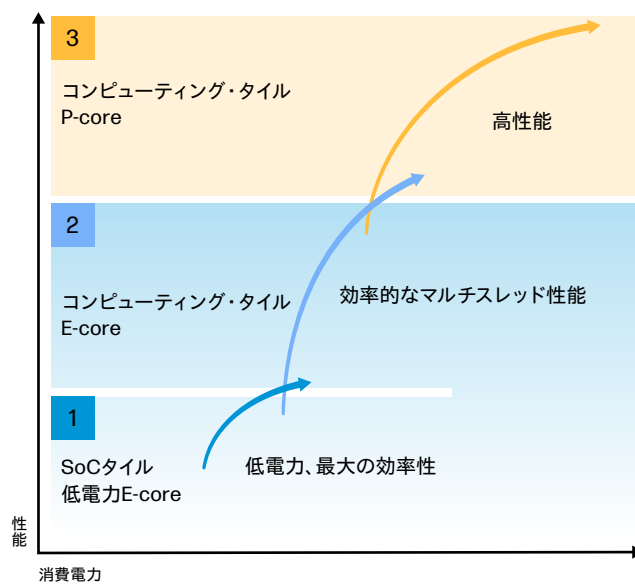

NPUを搭載した、AI対応プロセッサ

インテル® Core™ Ultra プロセッサはCPU、NPU、GPU を単一のパッケージに統合。
新しい3D パフォーマンス・ハイブリッド・アーキテクチャーはコラボレーション、
生産性、および創造性を強化し、パフォーマンスと電力効率の最適なバランスを提供します。

AI処理専用エンジン 「NPU(Neural Processor Unit)」

新たに搭載されたAI処理専用エンジン「NPU」を加えた3つのエンジンでAI処理。それぞれの特長を活かして処理することで、高いパフォーマンスと省電力性を発揮します。

3D パフォーマンス・ ハイブリッド・アーキテクチャー

インターフェース ※画像はイメージです。実際の製品と細部が異なる場合があります。

- ① HDMI 2.1
- ② Thunderbolt™ 4(USB4 Type-C® 40Gbps signaling rate, USB Power Delivery, DisplayPort™ 1.4)×2
- ③ コンボステレオヘッドフォン/マイクジャック
- ④ SuperSpeed USB Type-C® (10Gbps signaling rate , USB Power Delivery, DisplayPort™ 1.4)
- ⑤ SuperSpeed USB Type-A 5Gbps signaling rate(チャージング)