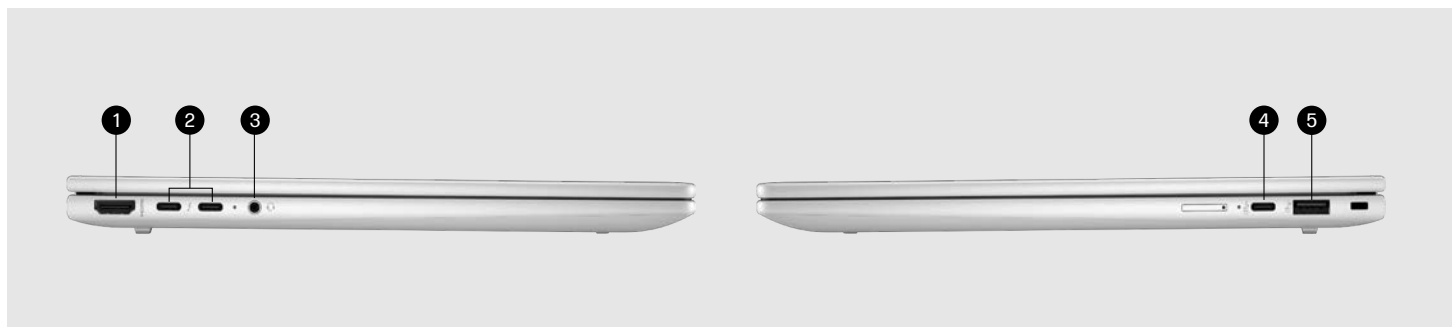

NPUを搭載した、AI対応プロセッサ

インテル® Core™ Ultra プロセッサはCPU、NPU、GPU を単一のパッケージに統合。
新しい3D パフォーマンス・ハイブリッド・アーキテクチャーはコラボレーション、
生産性、および創造性を強化し、パフォーマンスと電力効率の最適なバランスを提供します。

AI処理専用エンジン 「NPU(Neural Processor Unit)」

新たに搭載されたAI処理専用エンジン「NPU」を加えた3つのエンジンでAI処理。それぞれの特長を活かして処理することで、高いパフォーマンスと省電力性を発揮します。

3D パフォーマンス・ ハイブリッド・アーキテクチャー

インターフェース ※画像はイメージです。実際の製品と細部が異なる場合があります。

- ① HDMI 2.1
- ② Thunderbolt™ 4(USB4 Type-C® 40Gbps signaling rate, USB Power Delivery, DisplayPort™ 1.4)×2
- ③ コンボステレオヘッドフォン/マイクジャック
- ④ SuperSpeed USB Type-C® (10Gbps signaling rate , USB Power Delivery, DisplayPort™ 1.4)
- ⑤ SuperSpeed USB Type-A 5Gbps signaling rate(チャージング)