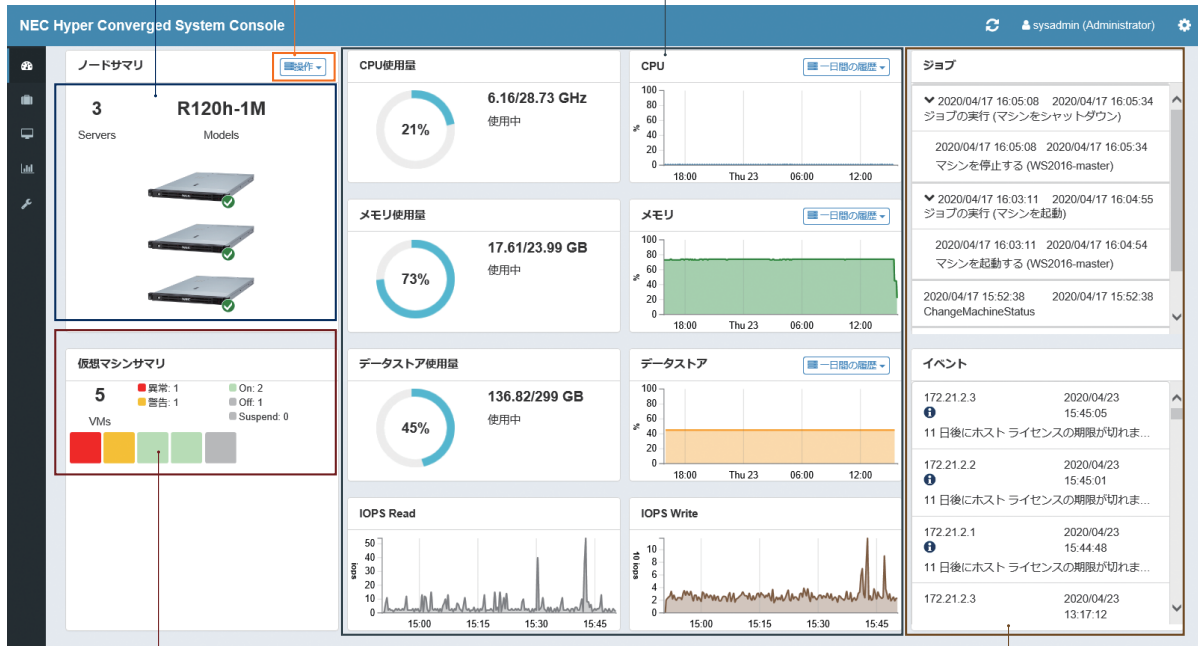

A1

NEC Hyper Converged System (HCS) は、様々なサービス・ツールを組み合わせることで、導入～運用～保守まで、お客様に最適なシステムを提供します。

A2

電源投入後、すぐに仮想マシンの作成を開始できる仮想化基盤を提供し、システム導入までの期間を最短 1 カ月に短縮します。

Q2

障害予兆検知とはどんな機能でしょうか

A

FAN 故障・温度変化など、システム異常の予兆を検知し、障害発生前に仮想マシンの自動切替を実施することで、システムの継続運用を支援する機能です。

before

仮想マシン 仮想マシン 仮想マシン

after

仮想マシン 仮想マシン 仮想マシン

※オプション機能になります

Q3

実際の管理はどうなるのでしょうか

A システム管理者が必要とする監視・操作機能を1画面に集約したツールが提供されます。

ノード・ホストのサマリ情報

ホストの電源オフ/オン
クラスタシャットダウン

リソース・パフォーマンス情報

仮想マシンの状態により色が変化

タスク・イベント情報

Q4

NECの安心サポートについて
教えてください

A 万一の障害が発生しても、NECグループで一元対応します。
ハードウェア・ソフトウェアも含めて、全国一律のサポート窓口で対応します。